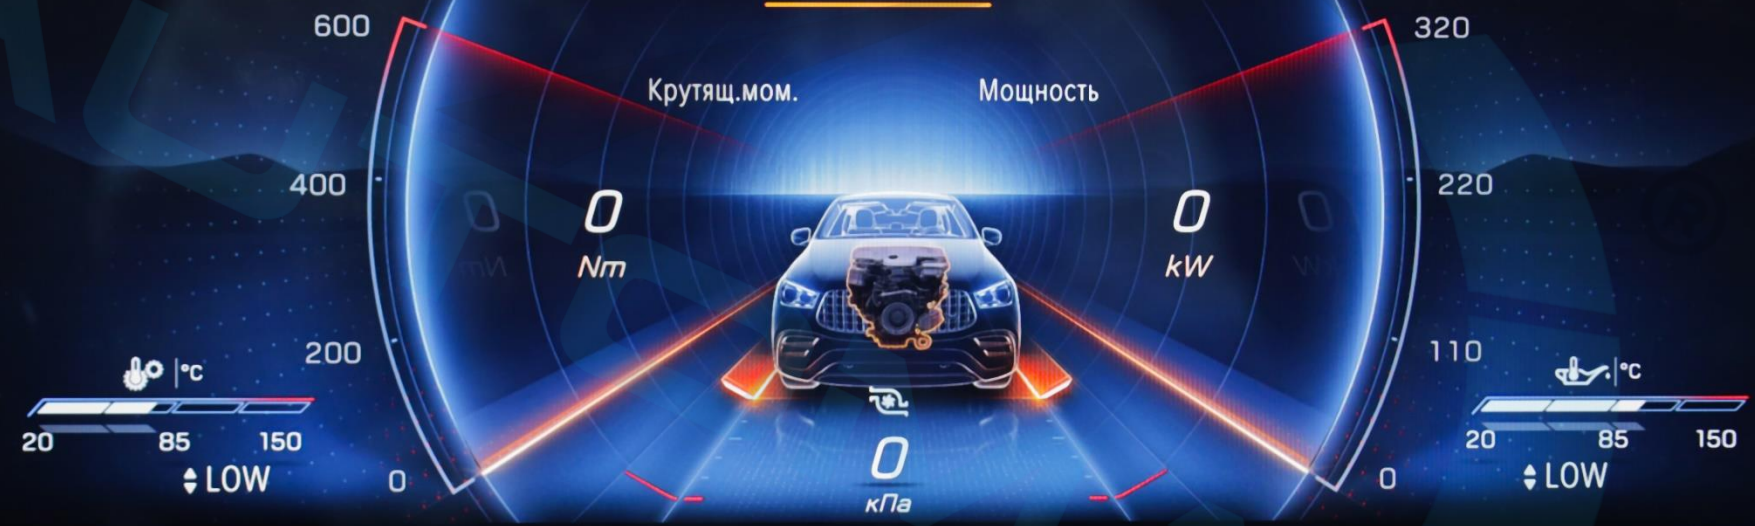

0%
Тормоз

LOW

11:35

Автомобиль Двигатель IWC Расход

11:32

Искать

Навигация

LOW