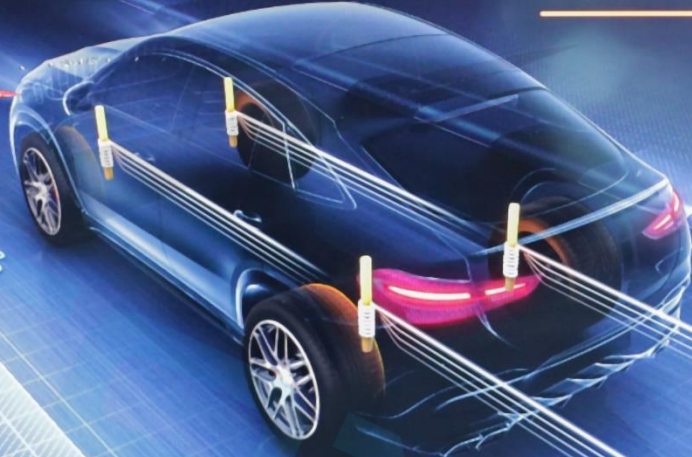

11:28

السيارة المحرك IWC الاستهلاك

0°

0%

LOW

LOW