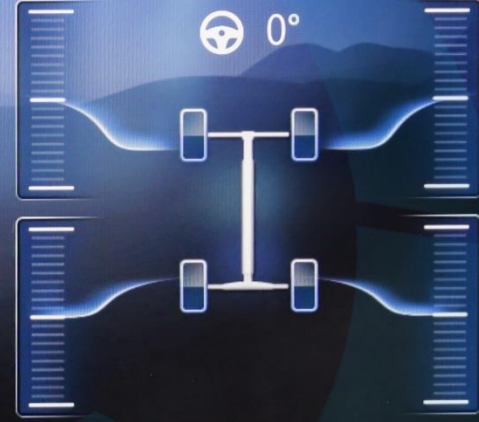

نظام الدفع

0°

5 m

- DSR
- P
- Camera