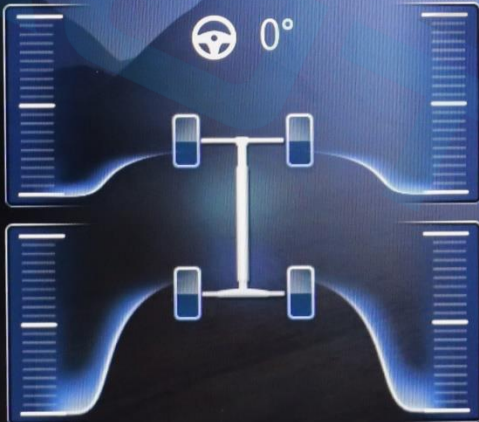

HUD

وحدة عرض رئيسية

جميع أوضاع الضبط

P

PARKTRONIC

11:27

نظام الدفع

0°