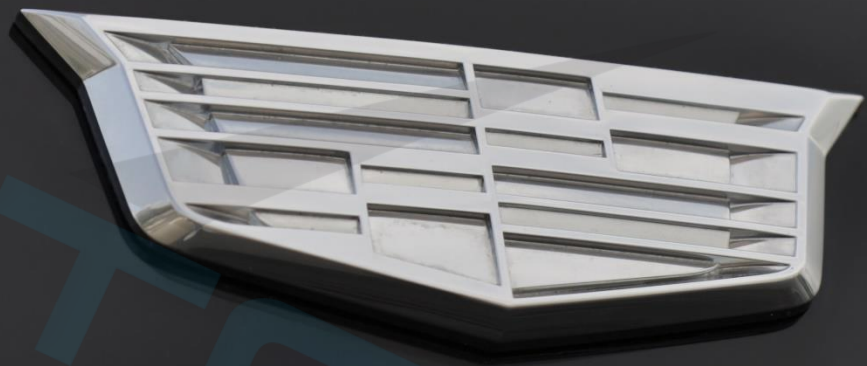

< >  
< >  
R  
< >

AKG

 AUTOMAX<sup>®</sup>

ESCALADE

600

لمشاهدة صورة السيارة بزاوية 360 درجة إضغط على الصورة أعلاه

Для просмотра автомобиля в формате 360°, пожалуйста, нажмите на фото выше.

To view the 360° degree please press on the picture above