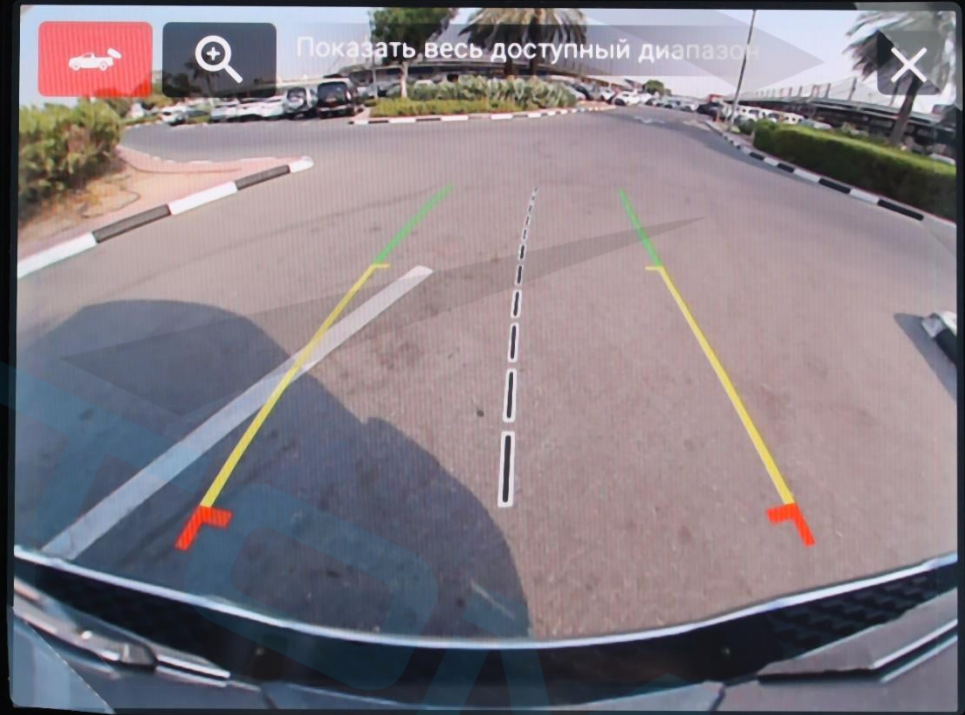

ERAZIM

VOLUME

MUTE

SCREEN OFF

TUNE

ENTER

SCROLL