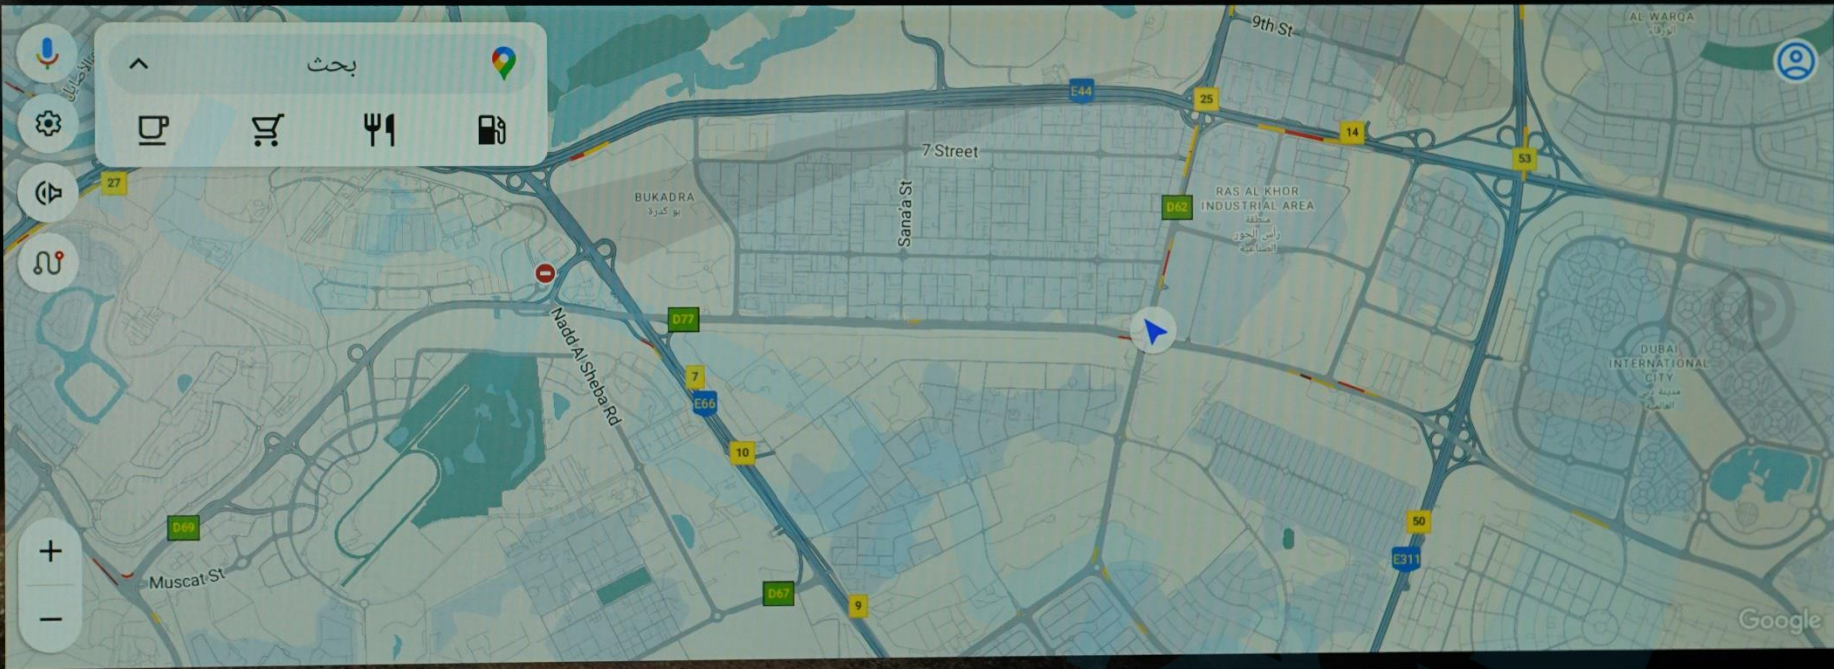

4:56 PM

بحث

☰ ☒ ☑ ⛽

Google