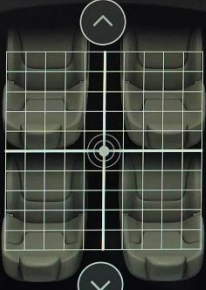

⏪ ⏩

⏻

5:00 PM

الإعدادات السريعة

السائق

السطوع

إيقاف تشغيل الناحية

النهار/الليل

صوت عميق

وسط

صوت عالي الطبقة

اعد تعيين

35 km

START ENGINE

4:55 PM

Bluetooth