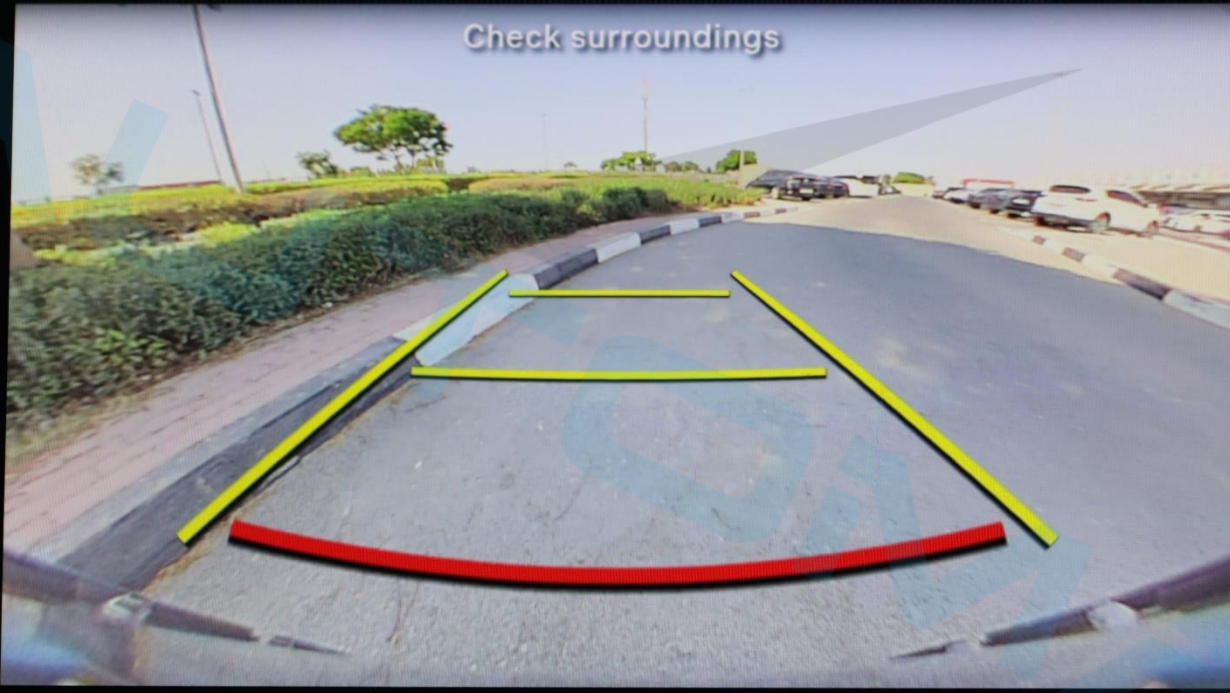

30

LO A/C   LO

   12:18

LO A/C LO

Bluetooth, CarPlay, Signal, 10:42

Heating  **Driver** **Passenger**

Message

Cat Paw Lumbar