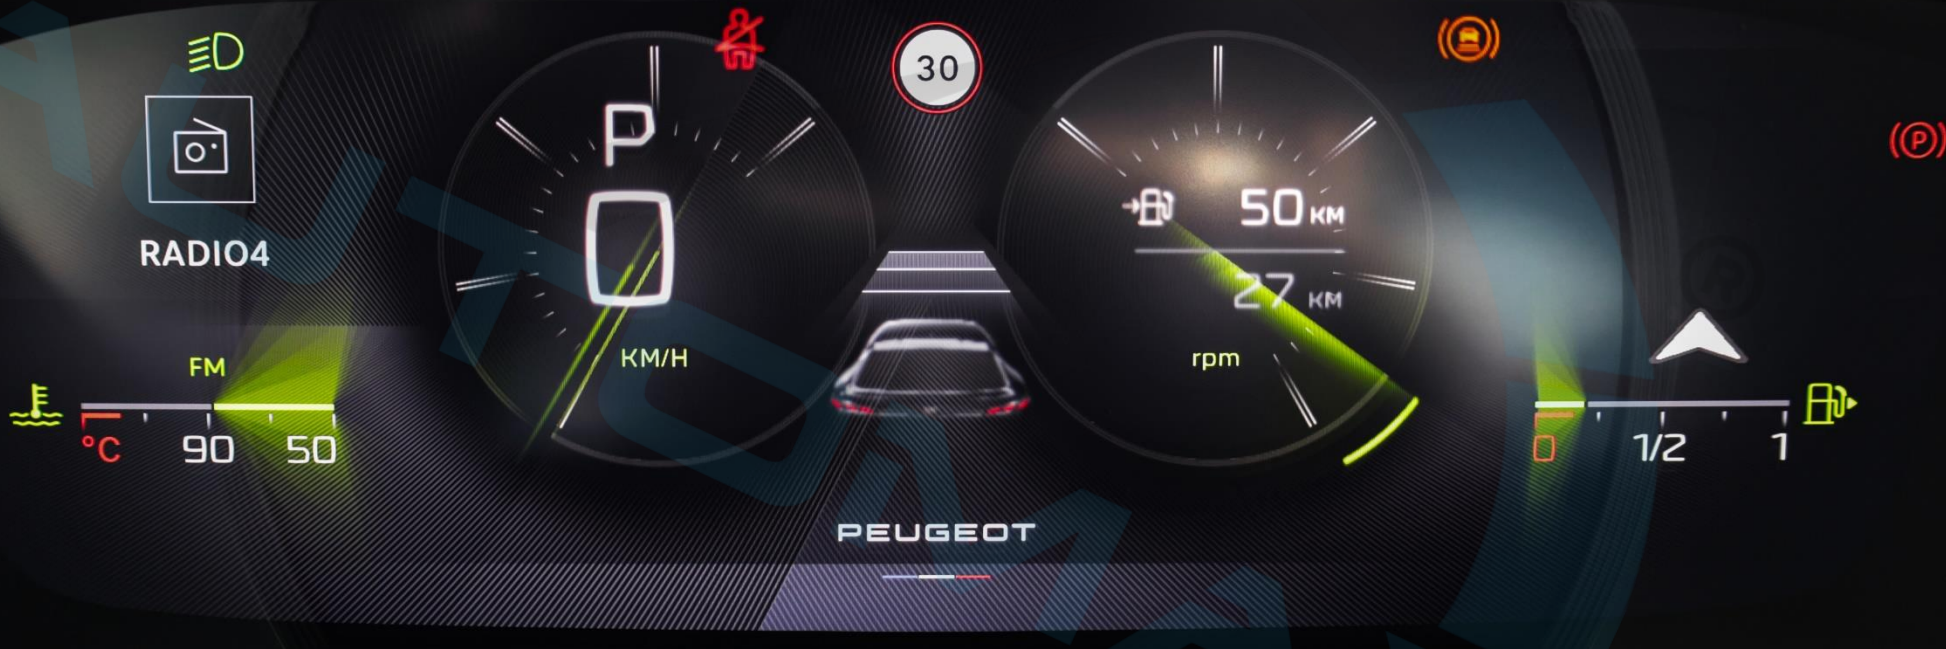

AUTOMAX
AUTOMAX.AE
041 829 800 / 011 428888

GT

OK

LIMIT

ASSIST

PEUGEOT

RADIO4

90 50 °C