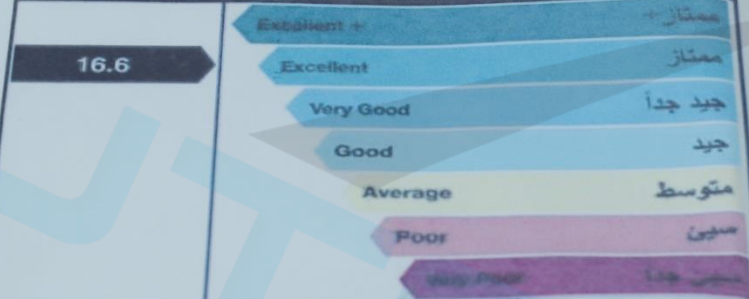

اسم الصانع والاسم التجاري للمركبة: ستروين سي 3 ايركروس		Manufacturer and Vehicle commercial Name: Citroen C3 AIRCROSS	
سنة الموديل: 2024	نوع الدفع: دفع أمامي	سعة المحرك: 1.2 L	نوع الحركة: اوتوماتيك
Model Year:	Drive Line: FWD	Engine Size:	Transmission: Automatic
نوع المركبة: سيارة ركوب		نوع الهيكل: كروس أوفر	
Vehicle Type: Passenger Car		Body Style: CUV	

اقتصاد الوقود (كم/لتر) Fuel Economy (Km/L)

نوع الوقود:
بنزين 95
Fuel Type:
Gasoline 95
FE00653/2023

إزالة أو تغطية أو العبث بهذه البطاقة قبل البيع يعرضك للمساءلة القانونية
The removal, covering or damaging of this label before sale is punishable by law