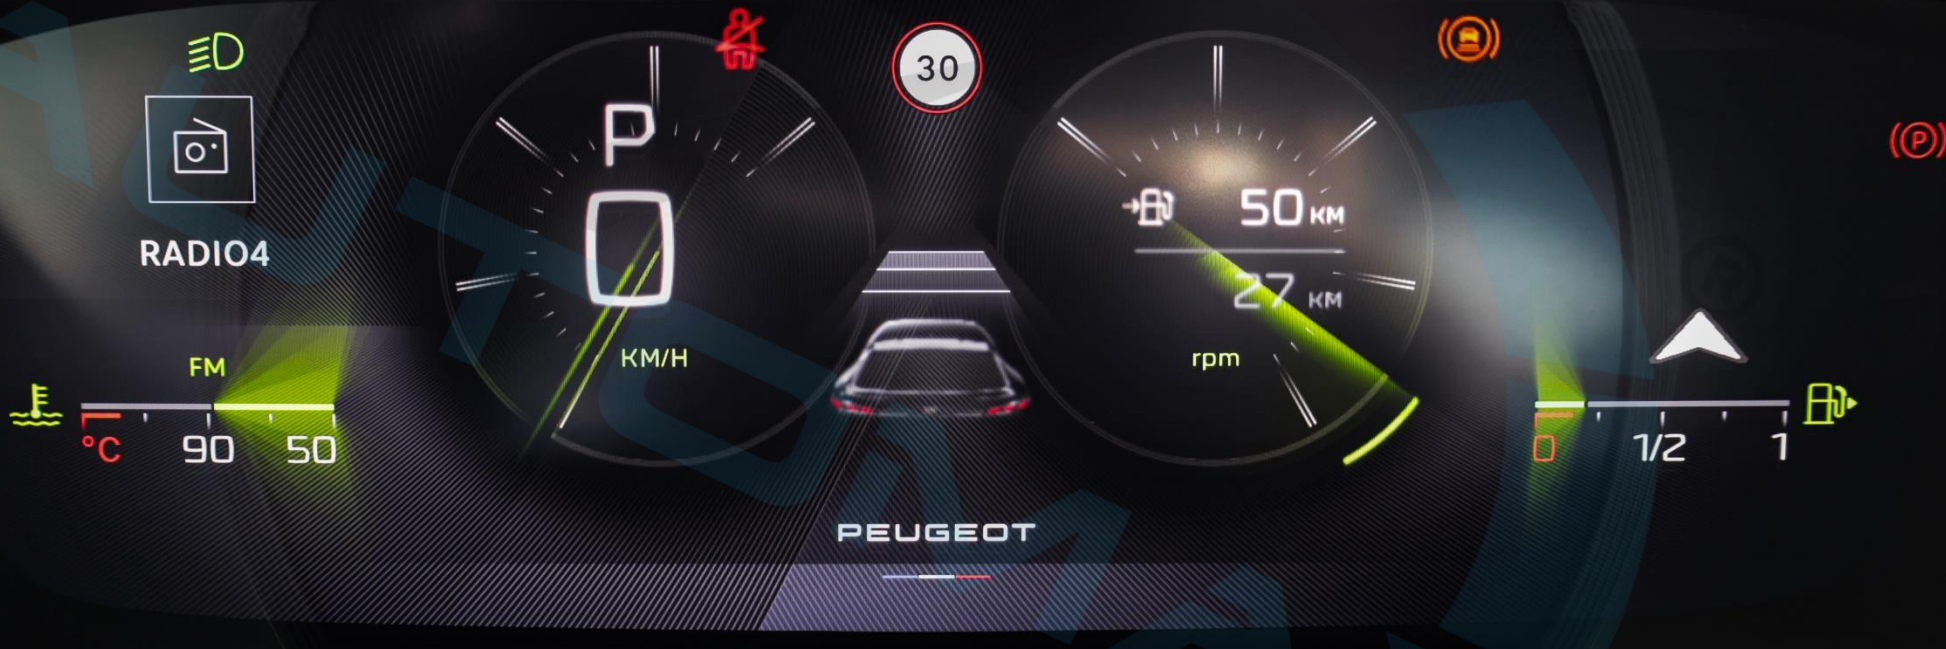

CALL

+

-

LIMIT

|||▶

ASSIST

RADIO4

90 50 °C