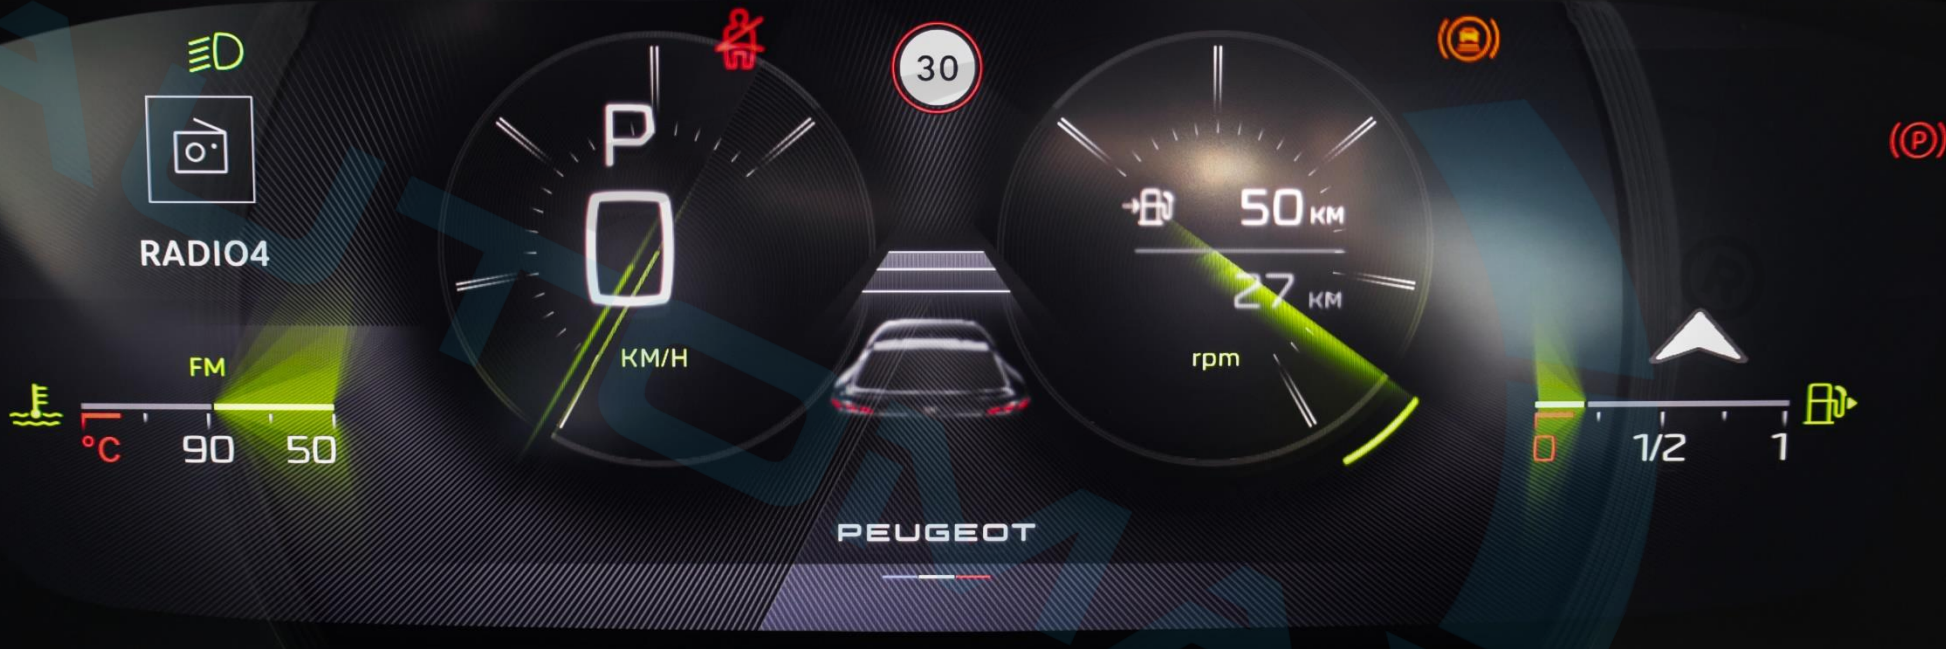

RADIO4

FM

90 50 °C

KM/H

30

50 KM

27 KM

rpm

1/2 1

PEUGEOT