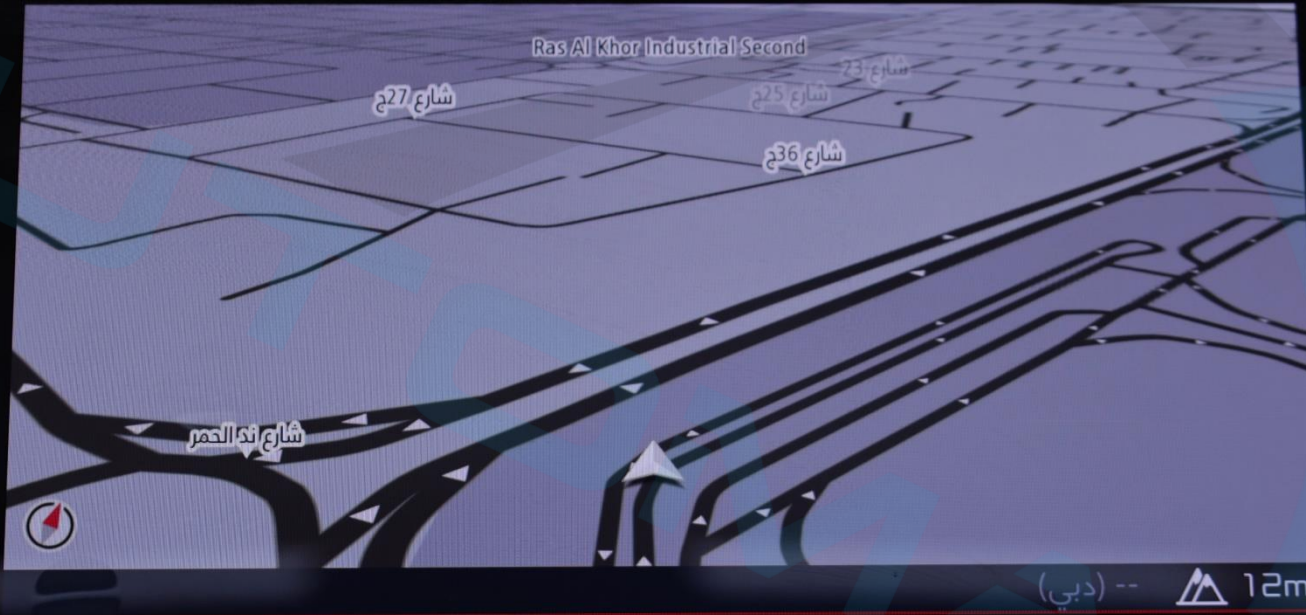

Маршрут /  
Этапы

Настройки

A/C

37°C

Lo

05:38

Lo

A/C