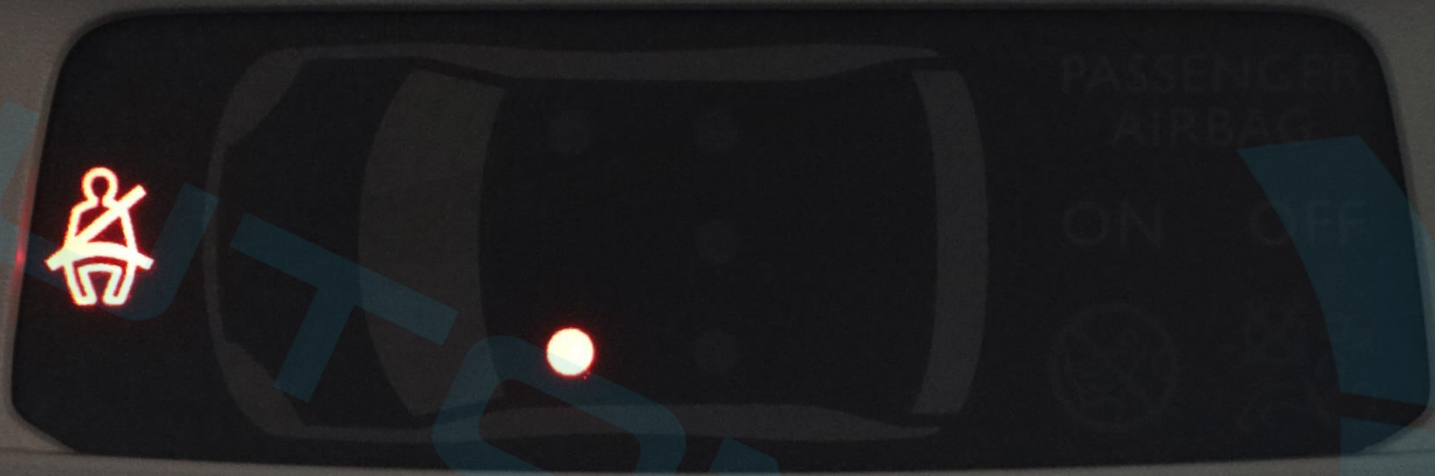

المسارات /
المراحل

الإعدادات

A/C

- Volume icon (three vertical bars)
- Music icon (musical note)
- Navigation icon (compass with 'N')
- Phone icon (telephone handset)
- Grid icon (four squares)

- Volume knob
- Navigation icon
- Phone icon
- Grid icon
- Phone icon
- Navigation icon
- Red hazard light button (triangle with exclamation mark)

ALFA ROMEO

1

2

M

EA AIR-BAG
SEATBELT
SAFETY

®

الأجسام الظاهرة في المرآة تبدو أصغر
وأبعد كما هي عليه في الواقع

MYLITTO.COM