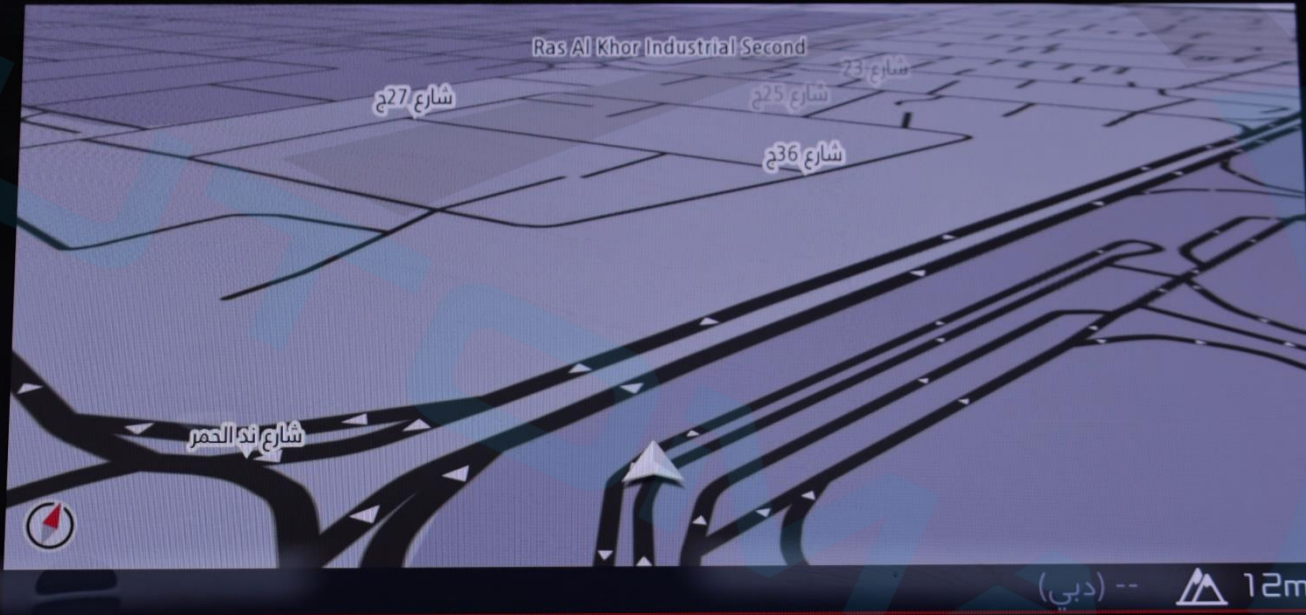

Маршрут /
Этапы

Настройки

A/C

37°C

Lo

05:38

Lo

A/C