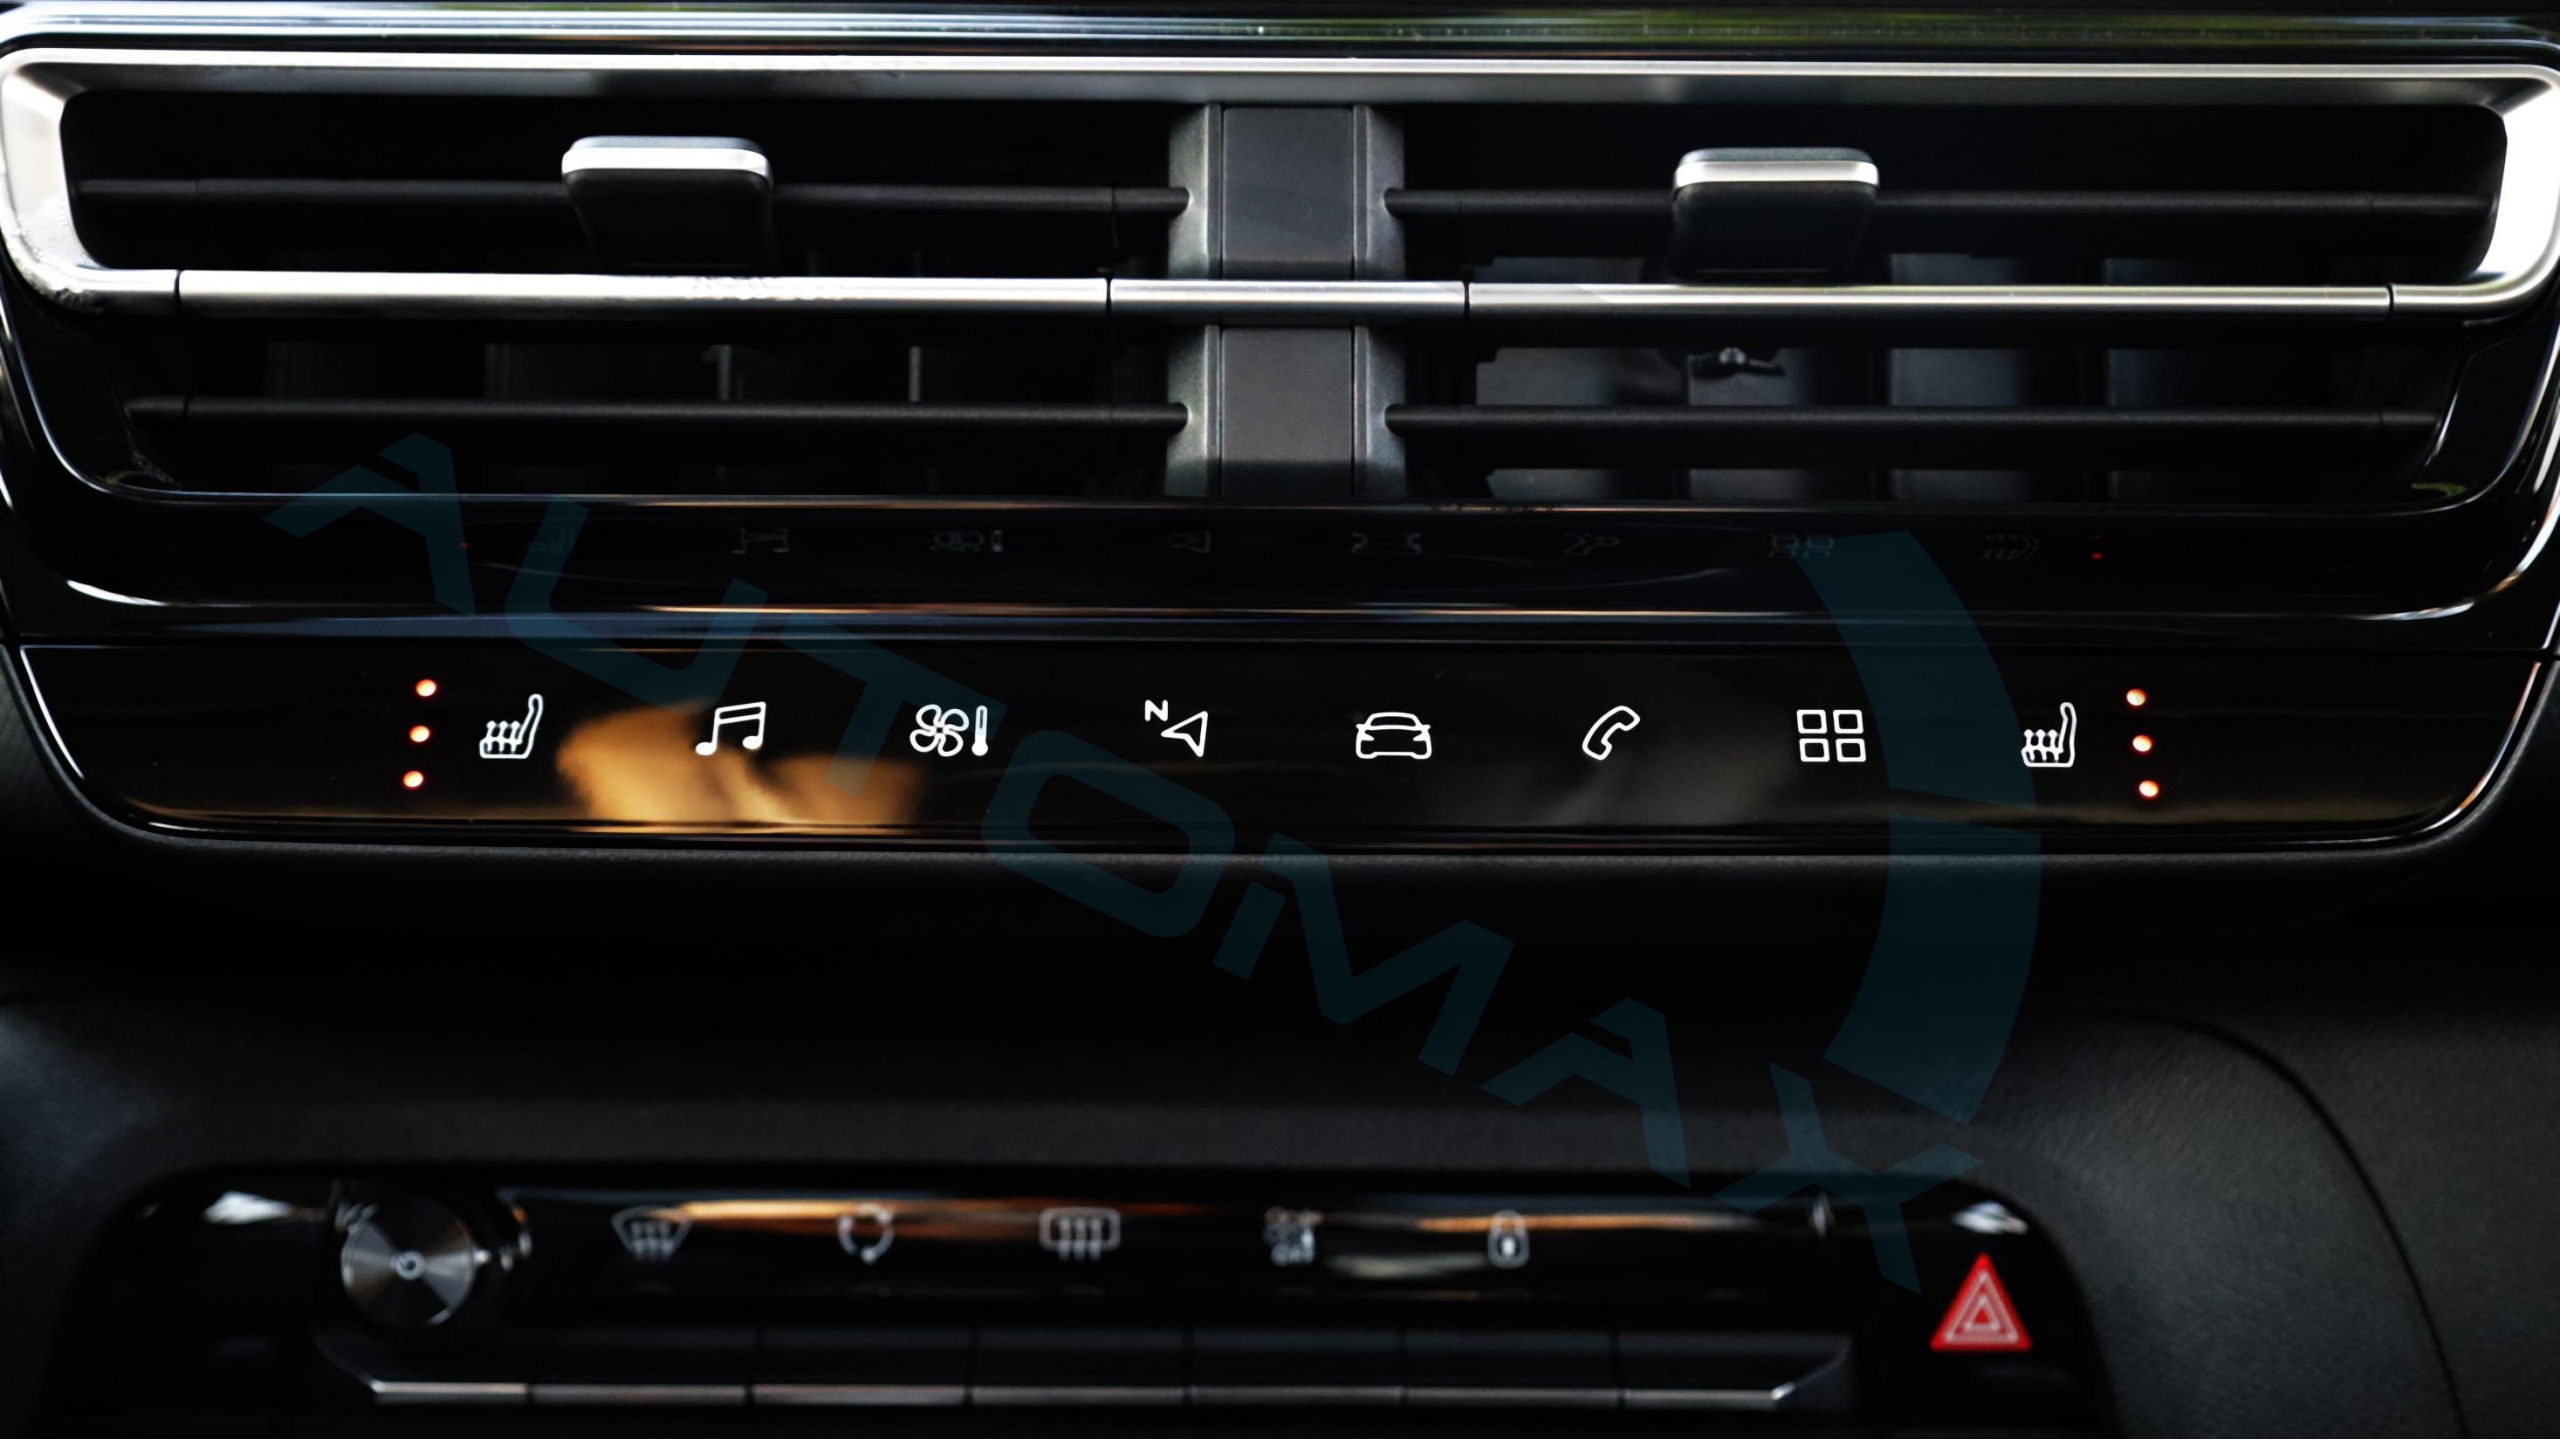

معايير التوجيه

المسارات /  
المراحل

الإعدادات

A/C

- Volume icon (three vertical bars)
- Music icon (musical note)
- Navigation icon (compass with 'N')
- Phone icon (phone handset)
- Grid icon (four squares)