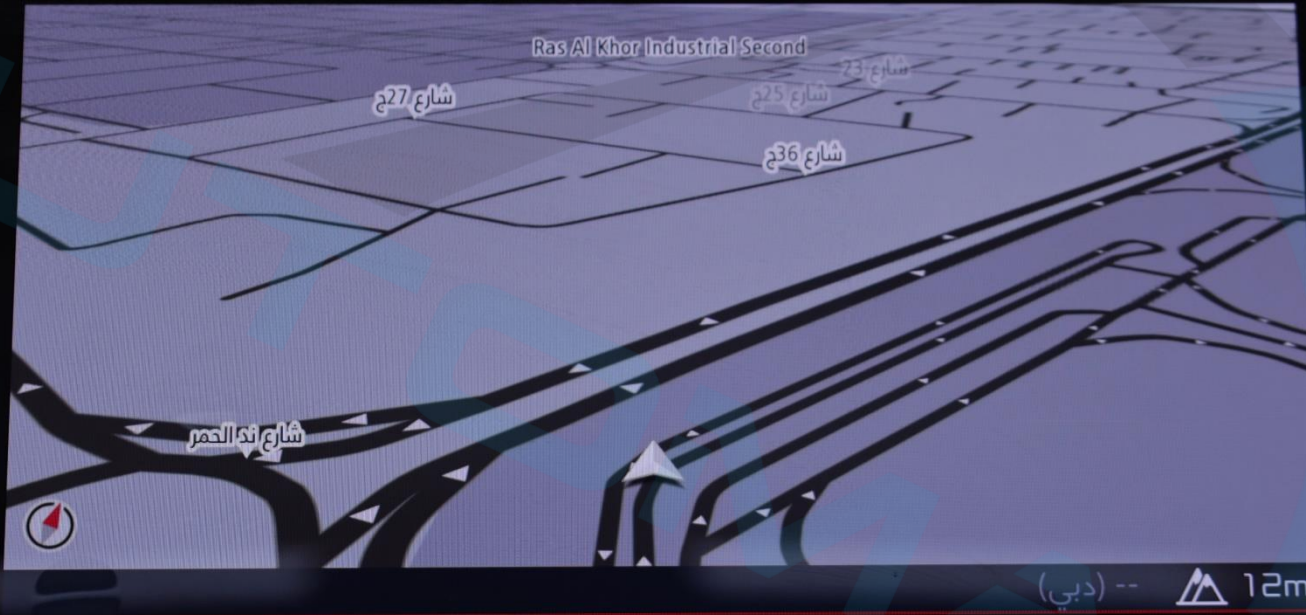

37°C

Lo

05:38

Lo

A/C

-- (دبي) 12m

قائمة | 3D |

بحث... |

| - | + |