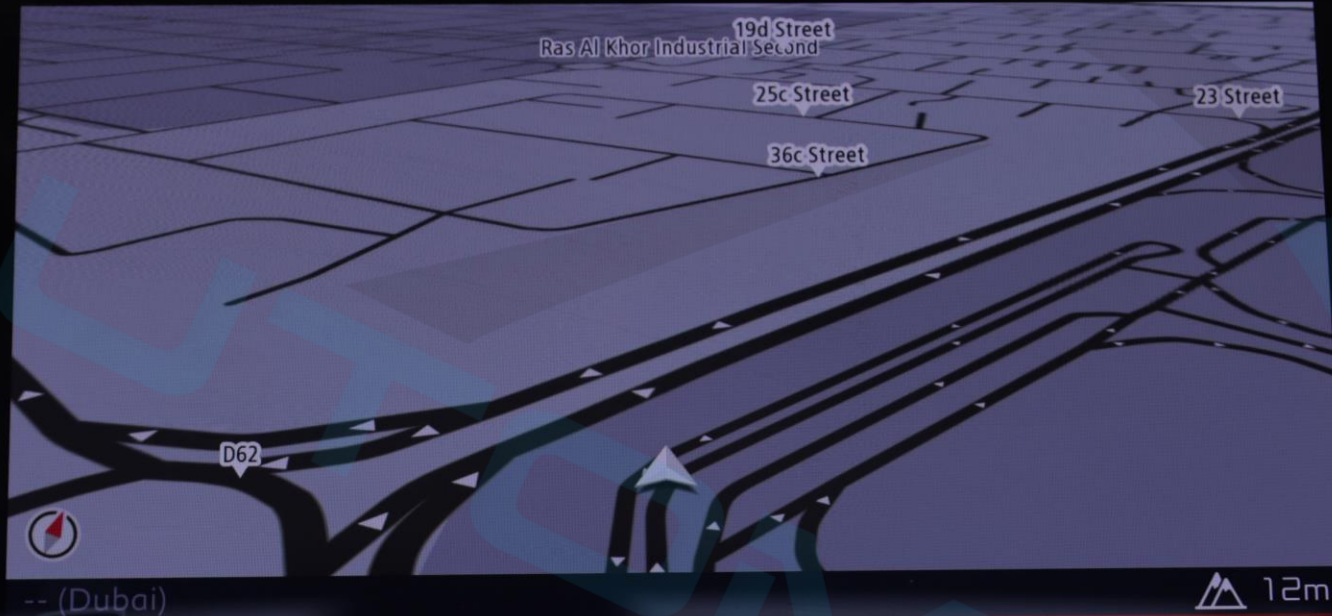

Check surroundings before manoeuvring

38°C

Lo

05:28

Lo

A/C

-- (Dubai)

12m