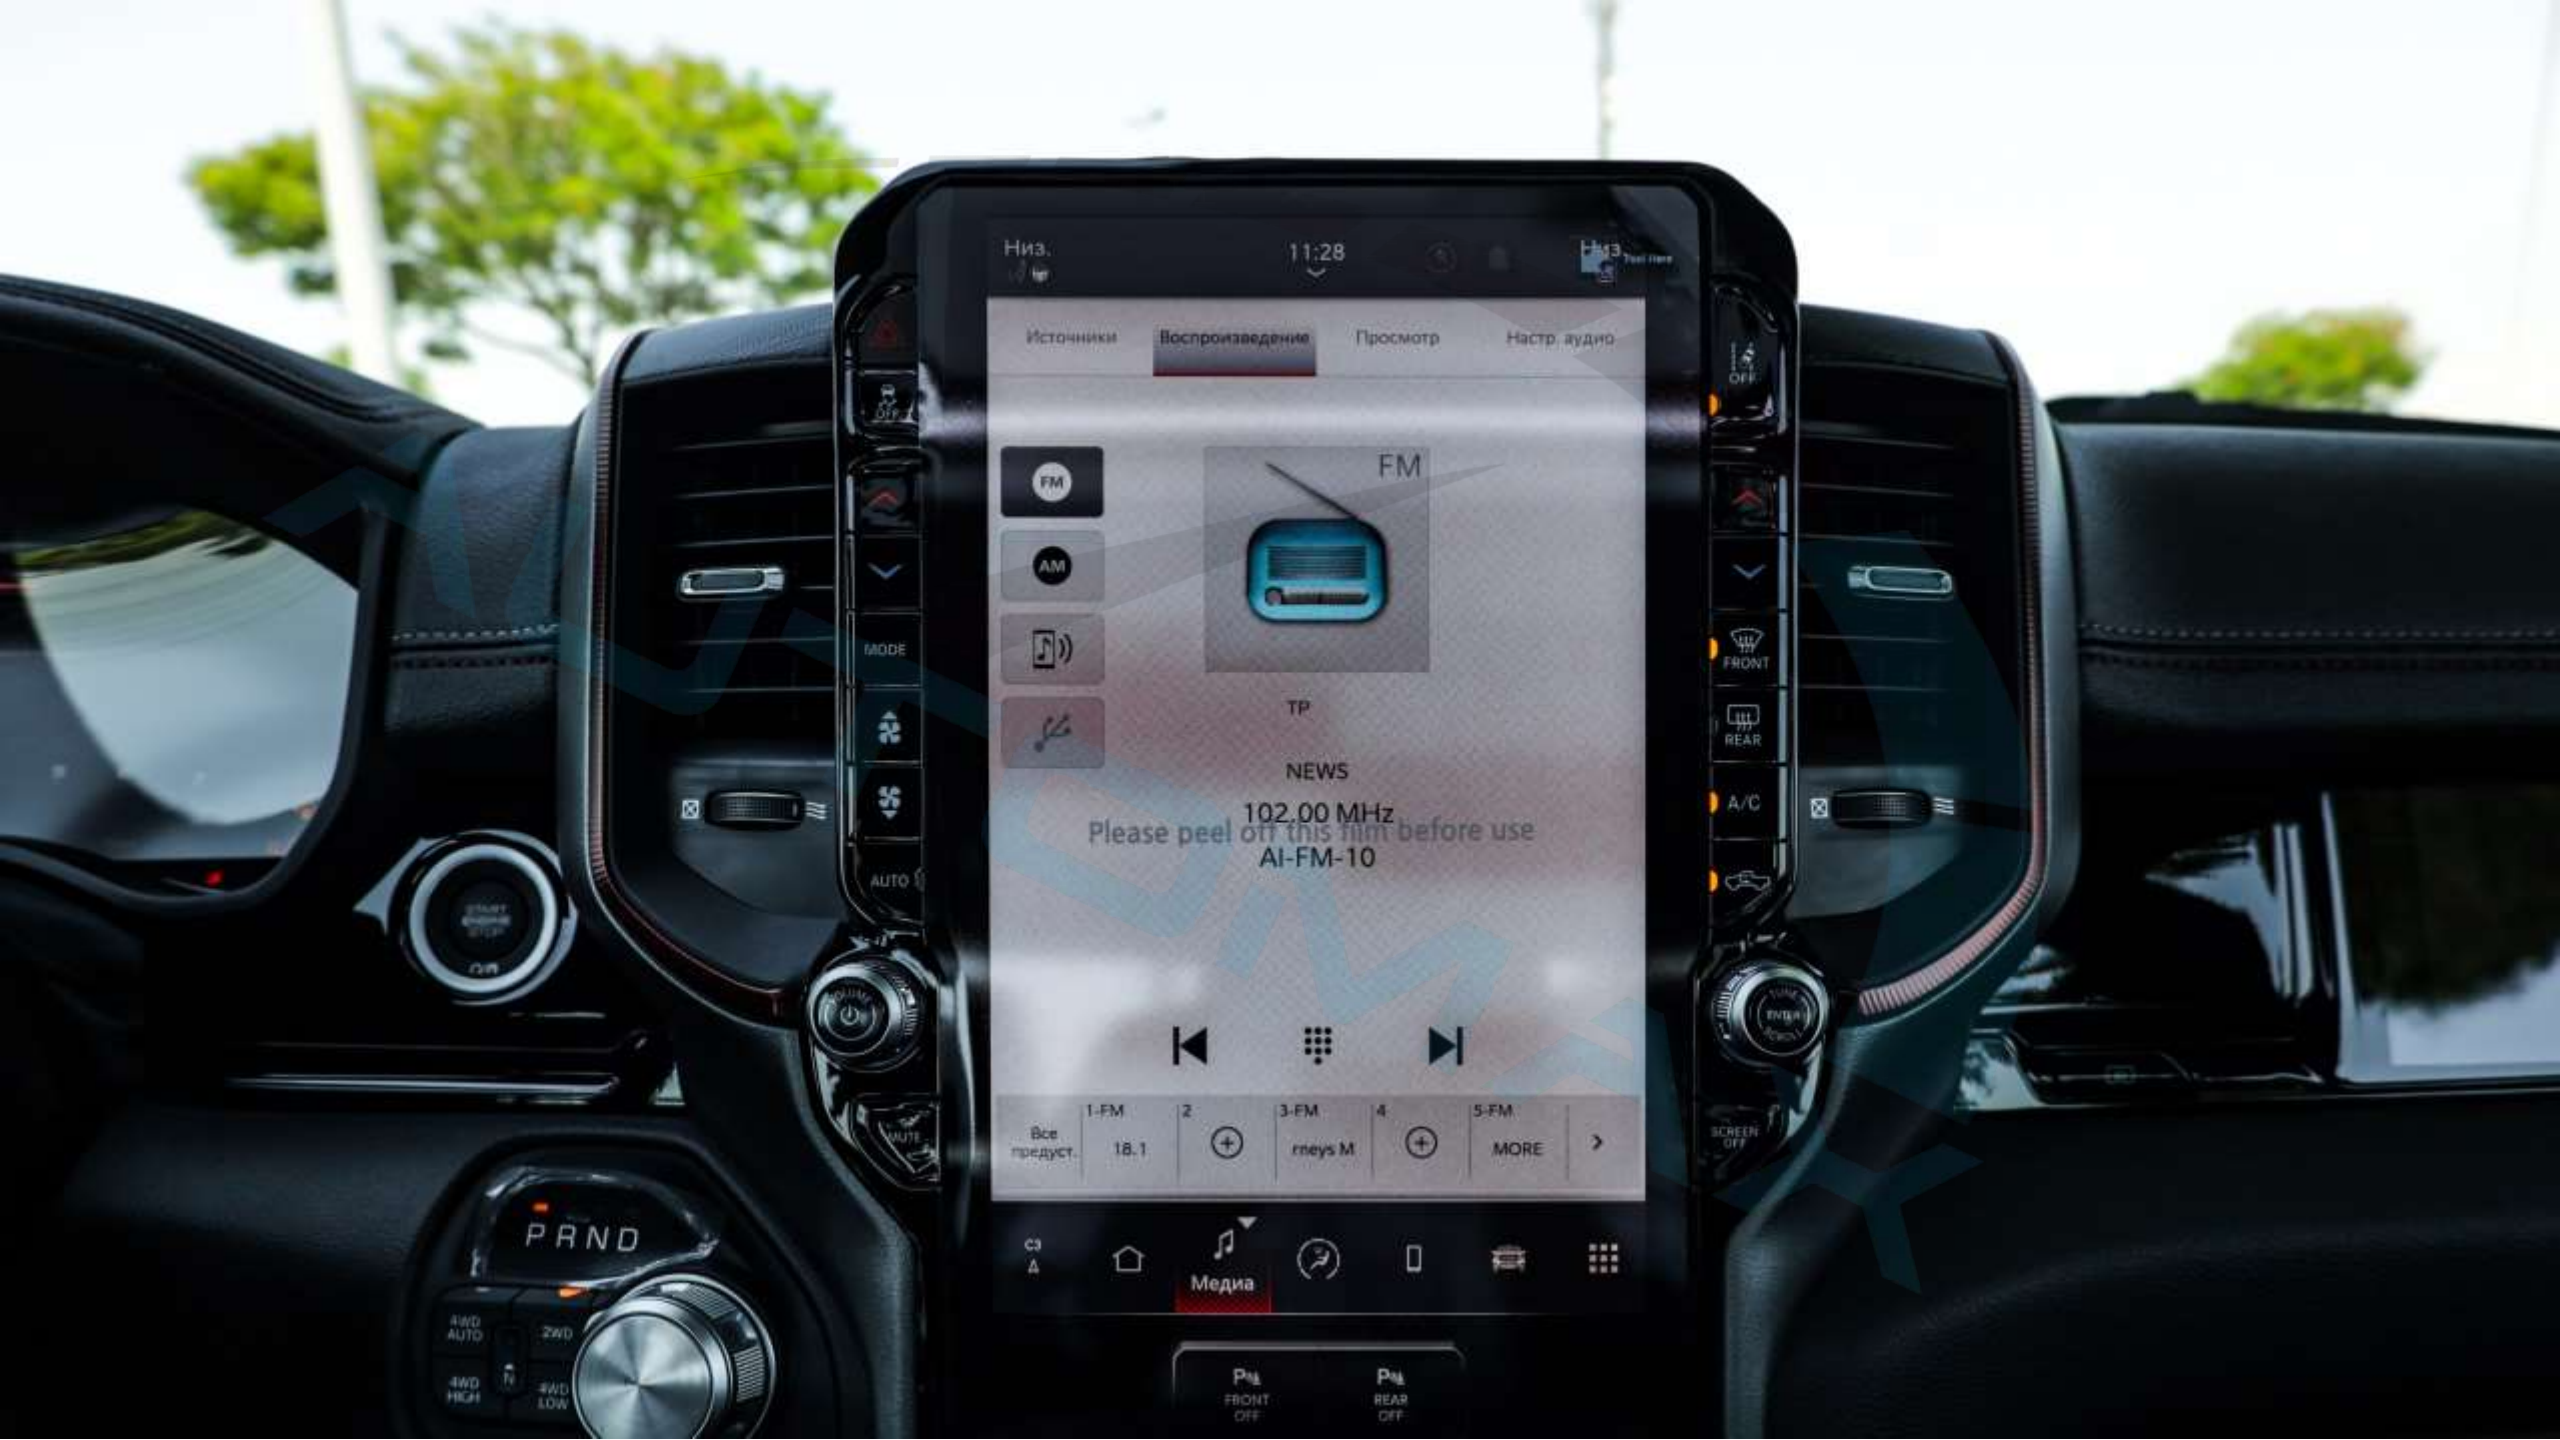

Блокиратор заднего моста: Разблокирован

55°21'00" B
25°10'07" C

Высота: 8 m

СЗ А 🏠 🎵 🔄 📱 🚗 АВТОМ. ☰

FRONT OFF REAR OFF

PRND

4WD AUTO 2WD

4WD HIGH 4WD LOW