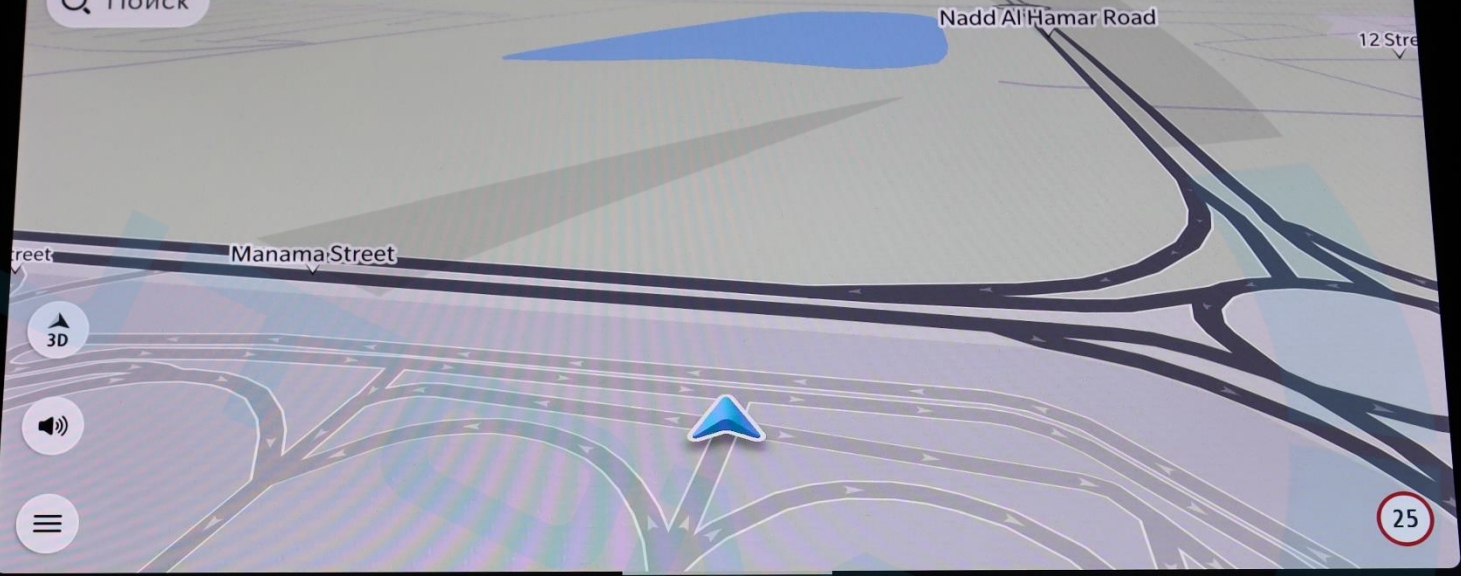

Phone

Vehicle

**System**

Other

Driver profiles

Software updates

Stored Notifications

Низ. 42° НАРУЖН. 5:28 FM -DUBAI Низ.

Поиск

3D

Ю  
A  
Nav

MUTE

SCREEN OFF

Показать весь доступный диапазон

Вид сверху

Вид сзади