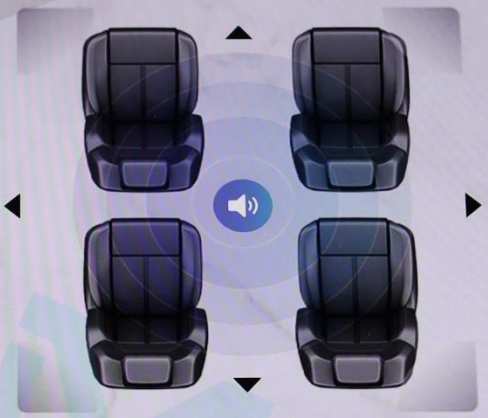

SCREEN OFF

- Balance / Fade
- Equalizer
- Speed Adjusted Volume
- Surround Sound

TP  
93.00 MHz  
-DUBAI

- All Presets
- 1 - FM 97.30
- 2 (+)
- 3 (+)
- 4 (+)
- 5 (+)
- 6 (+)
- >

LO | | 42° OUT 5:27 -DUBAI | LO