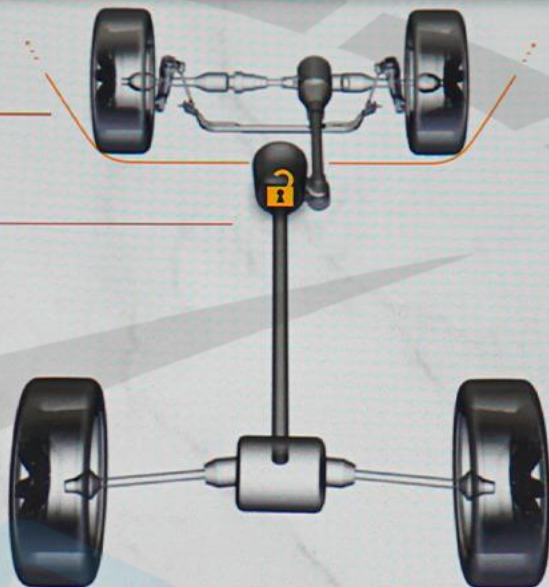

98°
НАРУЖН.

4:02

FM STAR FM

Низ.

Динамика
автомобиля

Вспомог.
приборы

Попер.
перемещения

Selec-Terrain

Камера
переднего
обзора

Угол поворота
рулевого колеса:
0°

Transfer Case:
Разблокирована

4WD HIGH

55°22'13" E

25°10'20" N

Высота -4 m

SPORT