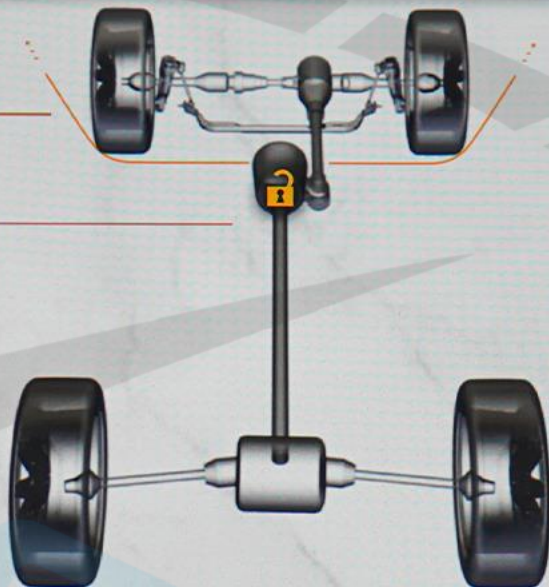

Низ.

98°
НАРУЖН.

4:02

FM STAR FM

Низ.

Динамика
автомобиля

Вспомог.
приборы

Попер.
перемещения

Selec-Terrain

Камера
переднего
обзора

Угол поворота
рулевого колеса:
0°

Transfer Case:
Разблокирована

4WD HIGH

55°22'13" E

25°10'20" N

Высота -4 m

SPORT

Главная

М/мед

Comfort

Nav

Тел.

Автом.

Прил.