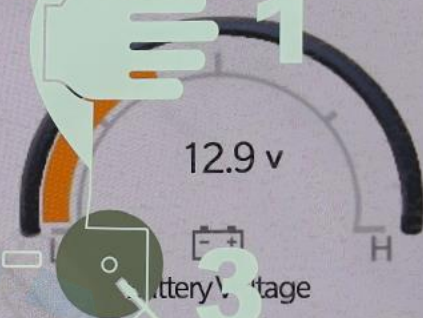

4WD  
HIGH

55°22'03" E 25°10'06" N

Altitude -19 m

AUTO

E  
A

Vehicle

LO

36°  
OUT