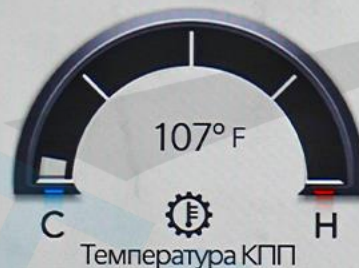

Низ.

98°
НАРУЖН.

4:02

FM STAR FM

Низ.

Динамика
автомобиля

Вспомог.
приборы

Попер.
перемещения

Selec-Terrain

Камера
переднего
обзора

4WD HIGH

55°22'13" E

25°10'20" N

Высота -4 m

SPORT

Главная

М/мед

Comfort

Nav

Тел.

Автом.

Прил.