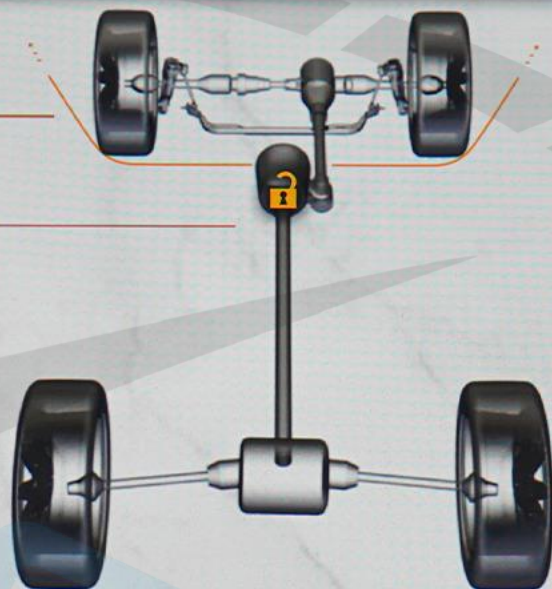

Вспомог.  
приборы

Попер.  
перемещения

Selec-Terrain

Камера  
переднего  
обзора

Угол поворота  
рулевого колеса:  
0°

Transfer Case:  
Разблокирована

4WD HIGH

55°22'13" E