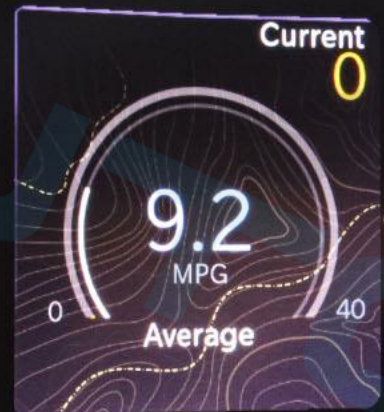

AIRBAG

ep

AG

SET+

CANC

RES

SET-

0 km/h P 88°F