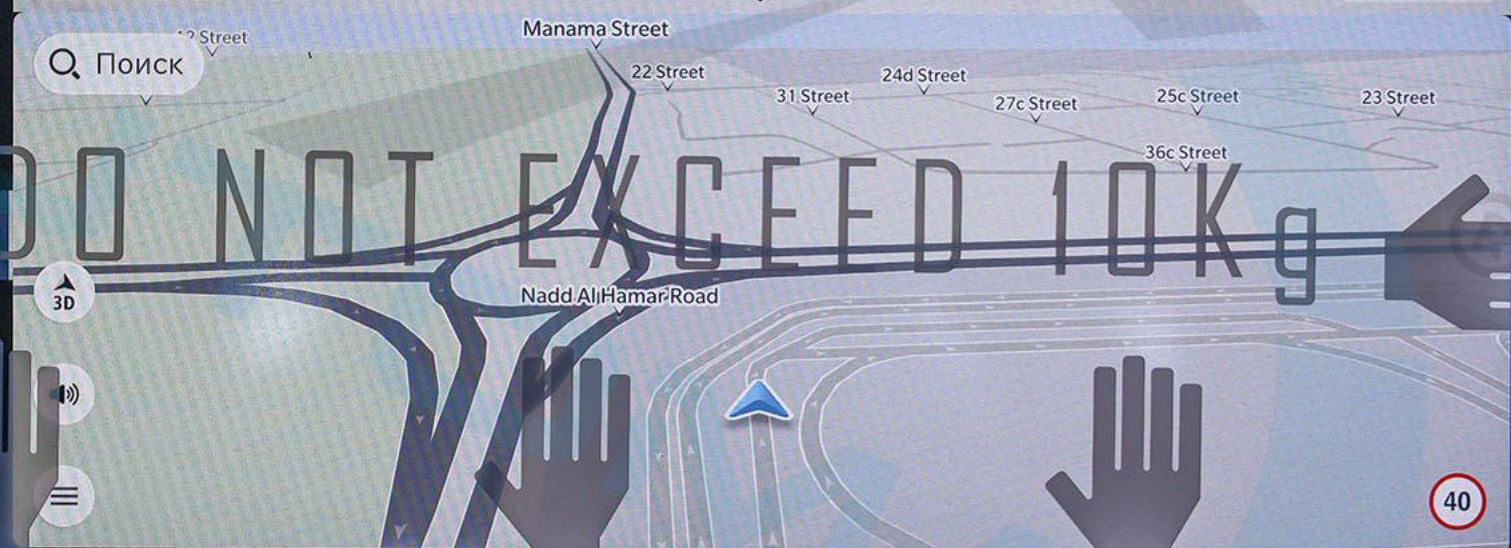

DO NOT PRESS

Главная

Медиа

Комфорт

Nav 3

Тел.

Автом.

Прил.

Низ.

75°
НАРУЖИ

10:55

FM

EmaratFM

69°

Поиск

DO NOT EXCEED 10KG

3D

40