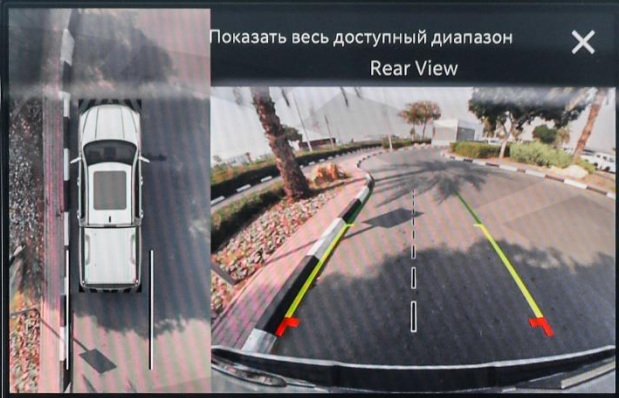

VOLUME

TUNE BROWSE CENTER SCROLL

MUTE

SCREEN OFF

PRND 4WD AUTO 2WD 4WD HIGH 4WD LOW

Home Media Comfort Nav Phone Vehicle Apps

Камеры

 Кам. круг. обз.	 Вид из левого зерк.	 Вид из правого зерк.
 Камера заднего вида	 AUX 1	 AUX 2