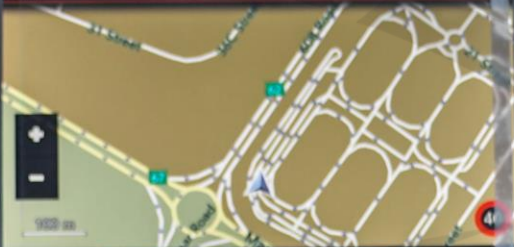

89.4
Медиа Климат Контроли Навигация

Медиа Климат Контроли **Приложен.** Навигация Телефон Настройки

Key Fob has Left the Vehicle

LO FM 96.7 2:39 42° out LO

Menu Current Street Unnamed Road Current Town Dubai, Ras Al Khor In...
Media Climate Controls Apps Nav Phone Settings