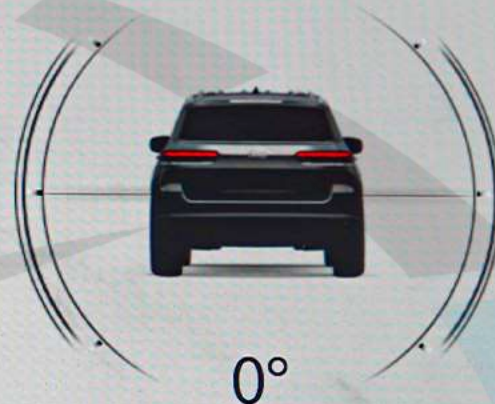

0°

Крен

4WD HIGH

55°22'13" E

25°10'20" N

Высота -4 m

SPORT

Главная

М/мед

Comfort

Nav

Тел.

Автом.

Прил.