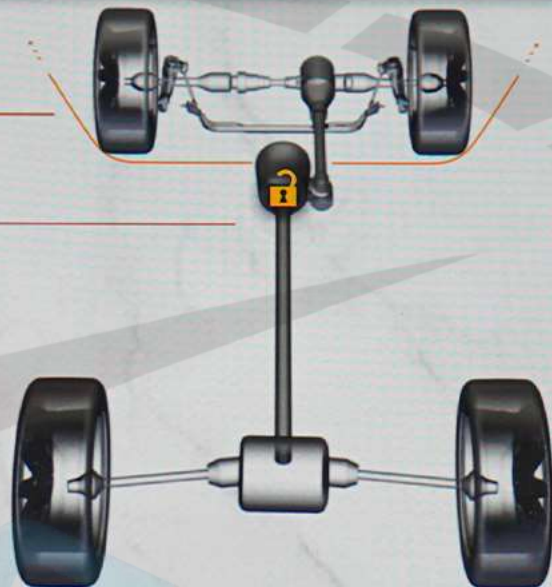

Низ.

98°
НАРУЖН.

4:02

FM STAR FM

Низ.

Динамика
автомобиля

Вспомог.
приборы

Попер.
перемещения

Selec-Terrain

Камера
переднего
обзора

Угол поворота
рулевого колеса:
0°

Transfer Case:
Разблокирована

4WD HIGH

55°22'13" E

25°10'20" N

Высота -4 m

SPORT

Главная

М/мед

Comfort

Nav

Тел.

Автом.

Прил.