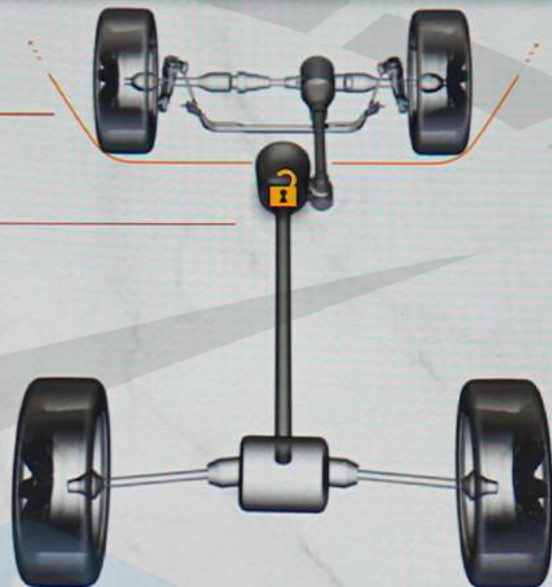

Вспомог.
приборы

Попер.
перемещения

Selec-Terrain

Камера
переднего
обзора

Угол поворота
рулевого колеса:
0°

Transfer Case:
Разблокирована

4WD HIGH

55°22'13" E