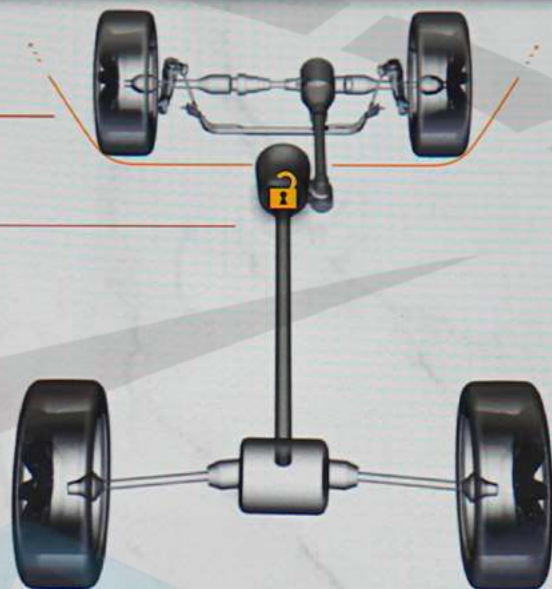

Низ.

98°
НАРУЖН.

4:02

FM STAR FM

Низ.

Динамика
автомобиля

Вспомог.
приборы

Попер.
перемещения

Selec-Terrain

Камера
переднего
обзора

Угол поворота
рулевого колеса:
0°

Transfer Case:
Разблокирована

4WD HIGH

55°22'13" E

25°10'20" N

Высота -4 m

SPORT

Главная

М/мед

Comfort

Nav

Тел.

Автом.

Прил.