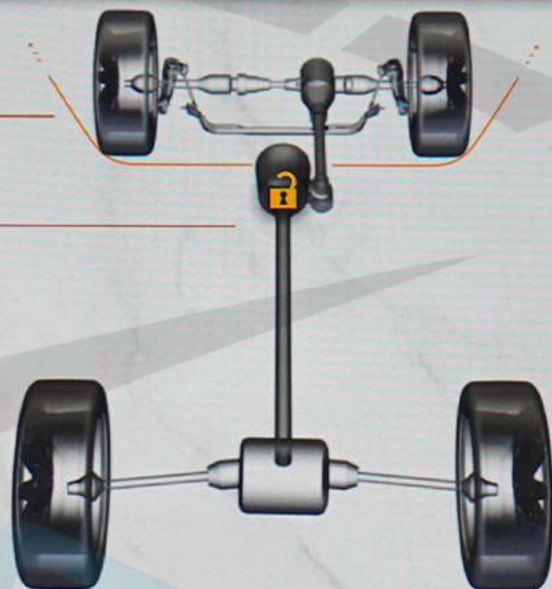

Динамика
автомобиля

Вспомог.
приборы

Попер.
перемещения

Selec-Terrain

Камера
переднего
обзора

Угол поворота
рулевого колеса:
0°

Transfer Case:
Разблокирована

4WD HIGH