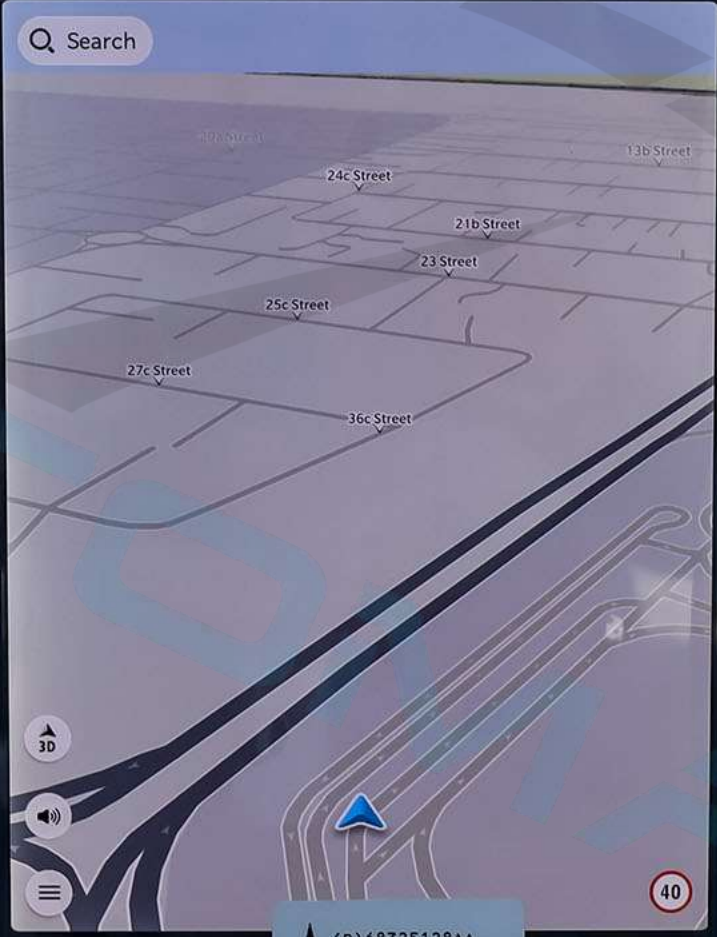

Home Media Comfort Vehicle Apps

UP (P) 68325128AA

START ENGINE STOP

VOLUME

BROWSE ENTER SCROLL

PRND
2WD
4WD HIGH
4WD LOW

SCREEN OFF