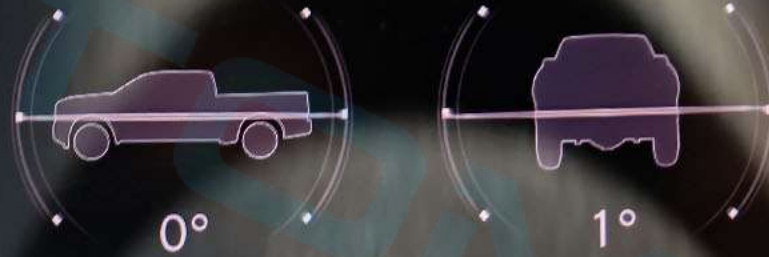

REBEL

E

37°C

0 km/h

0°

1°

0 1 2 3 4 5 6 7

TEMP

5. على الطريق الوعرة
انحدار و التفاف

32 km

160 km
FUEL

E

F