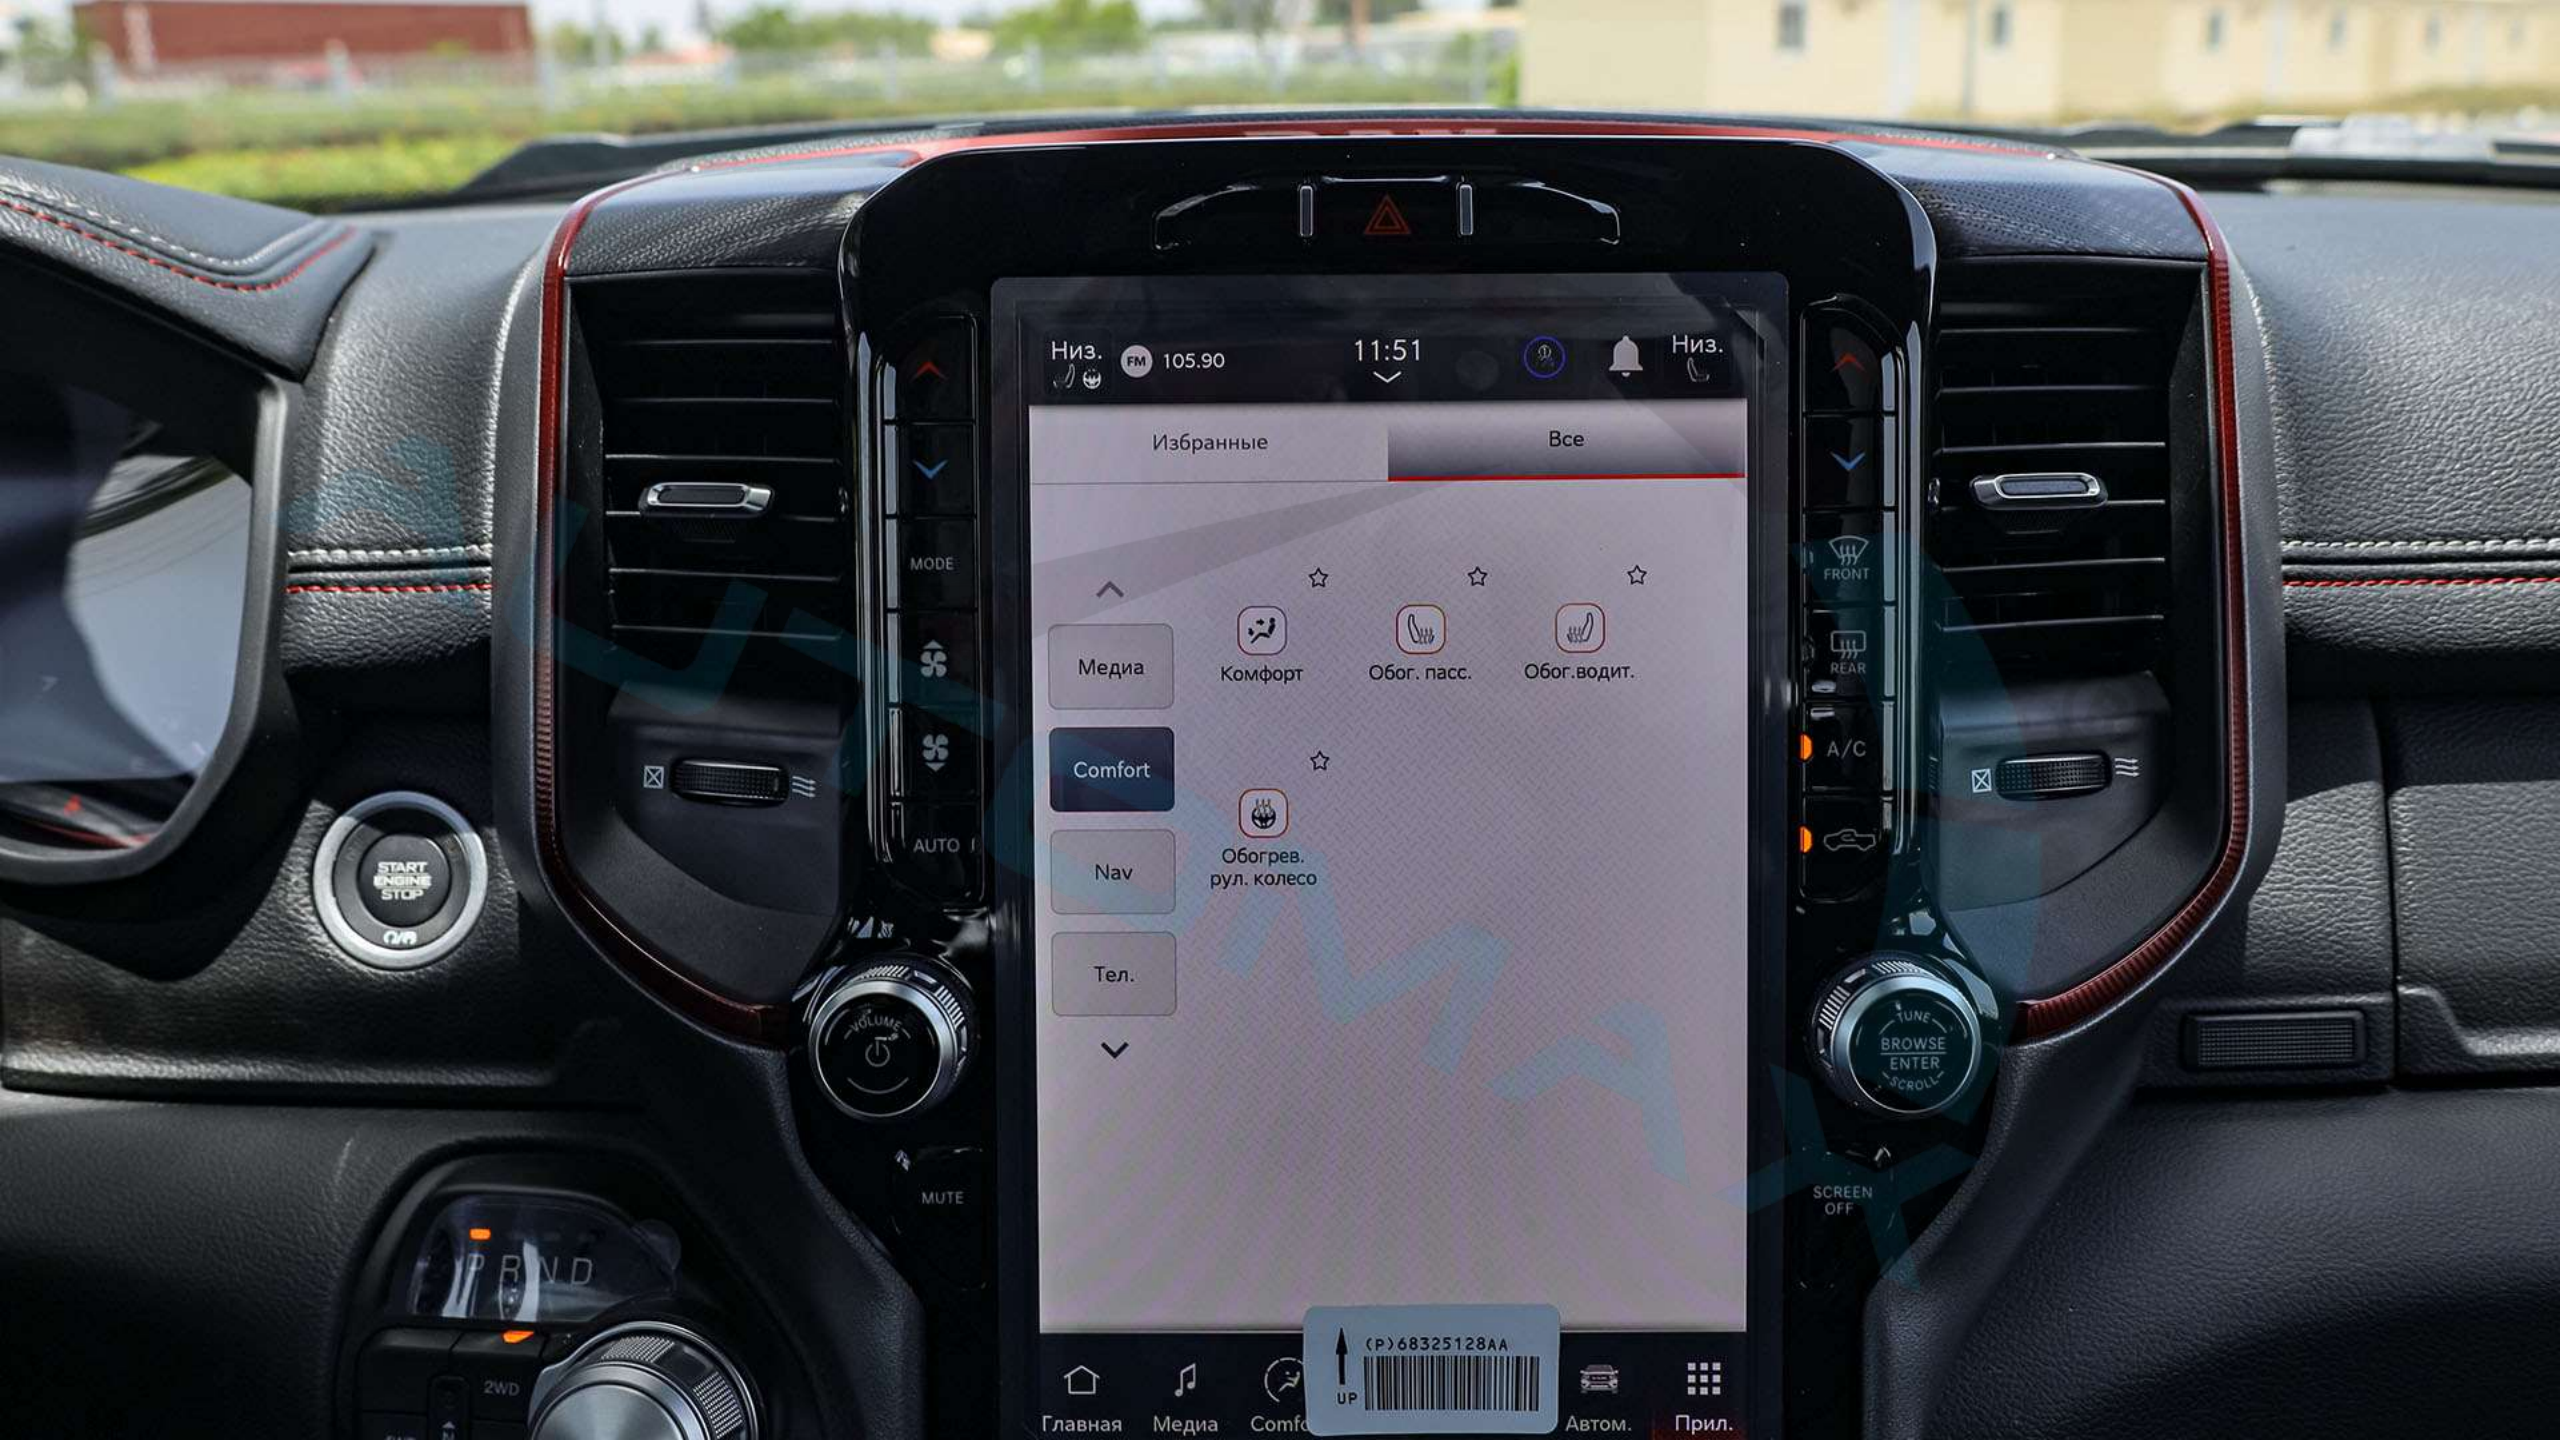

A/C

TUNE BROWSE ENTER SCROLL

SCREEN OFF

START ENGINE STOP

4WD HIGH 2WD 4WD LOW

Низ. FM 105.90 11:51 Низ.

Избранные Все

Медиа Комфорт Обогр. пасс. Обогр. водит.