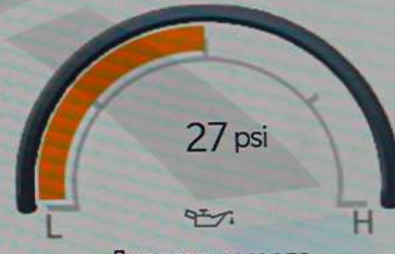

Низ.

37°
НАРУЖН.

3:47

Нет устройств

Низ.

Динамика
автомобиля

Вспомог.
приборы

Попер.
перемещения

Selec-Terrain

Камера
переднего
обзора

4WD
HIGH

55°22'13" В

25°10'20" С

Высота -10 м

SAND /
MUD

В
А

Автом.