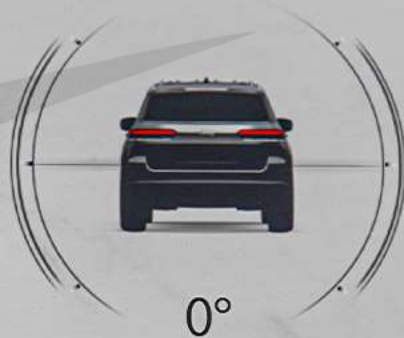

0°

التفاف

4WD
HIGH

55°22'13" E

25°10'20" N

ارتفاع -10 m

AUTO

المركبة

E
A

MUTE

SCREEN