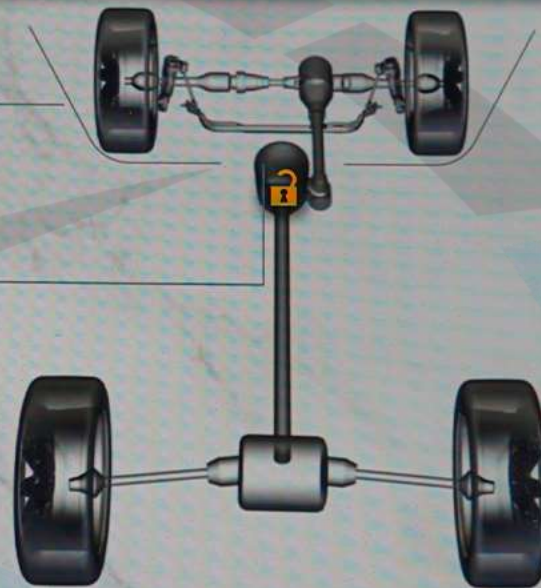

Низ.

37°
НАРУЖН.

3:46

Нет устройств

Низ.

Динамика
автомобиля

Вспомог.
приборы

Попер.
перемещения

Selec-Terrain

Камера
переднего
обзора

Угол поворота
рулевого колеса:
0°

Раздаточная
коробка:
Разблокирована

4WD
HIGH

55°22'13" В

25°10'20" С

Высота -10 м

SAND /
MUD

В
А

Автом.