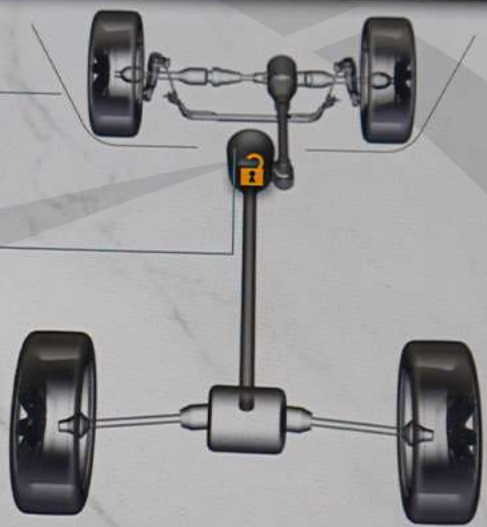

ديناميكيات
المركبة

ملحقات
المقاييس

انحدار و
التفاف

Selec-Terrain

الكاميرا الأمامية

زاوية التوجيه:
0°

حالة النقل:
غير مغلق

4WD
HIGH