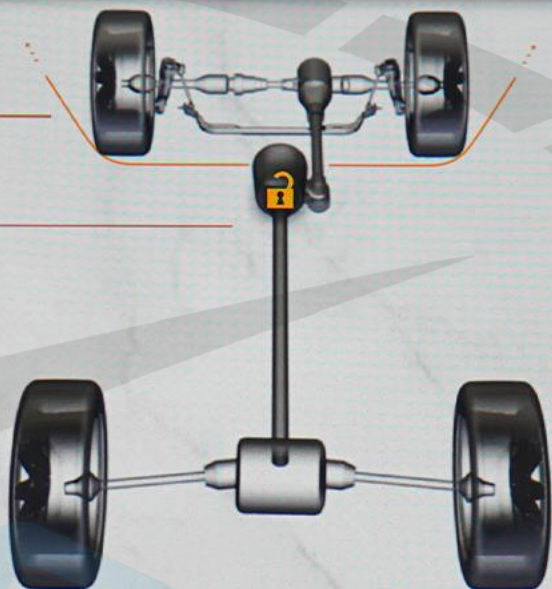

Низ.

98°
НАРУЖН.

4:02

FM STAR FM

Низ.

Динамика
автомобиля

Вспомог.
приборы

Попер.
перемещения

Selec-Terrain

Камера
переднего
обзора

Угол поворота
рулевого колеса:
0°

Transfer Case:
Разблокирована

4WD HIGH

55°22'13" E

25°10'20" N

Высота -4 m

SPORT

Главная

М/мед

Comfort

Nav

Тел.

Автом.

Прил.