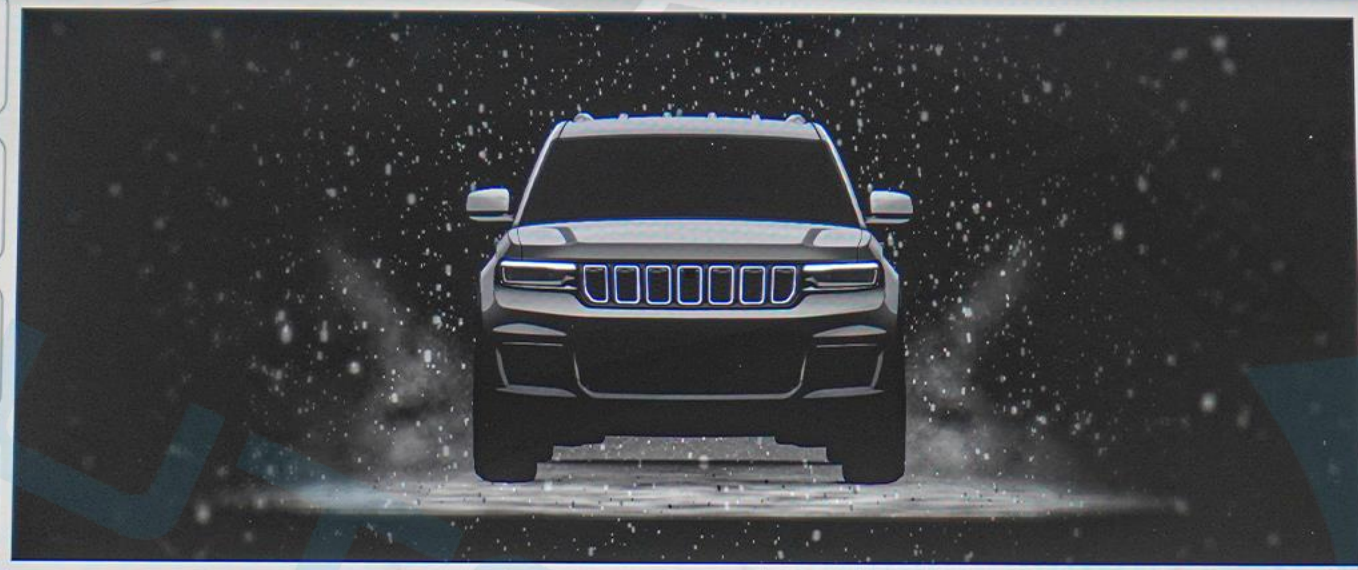

Низ.

98°
НАРУЖН.

4:02

FM STAR FM

Низ.

Динамика
автомобиля

Вспомог.
приборы

Попер.
перемещения

Selec-Terrain

Камера
переднего
обзора

4WD HIGH

55°22'13" E

25°10'20" N

Высота -4 m

SNOW

Главная

М/мед

Comfort

Nav

Тел.

Автом.

Прил.

MUTE

SCREEN
OFF