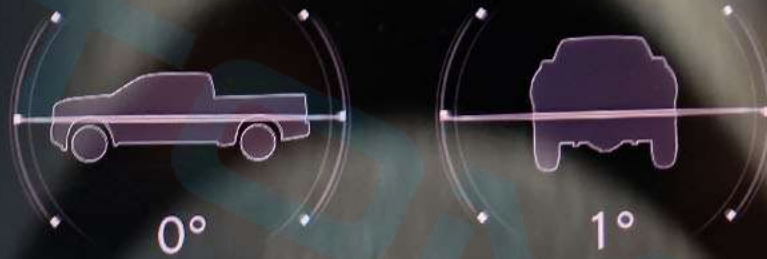

ديناميكيات المركبة

32 km

D

E

REBEL

E

37°C

0 km/h