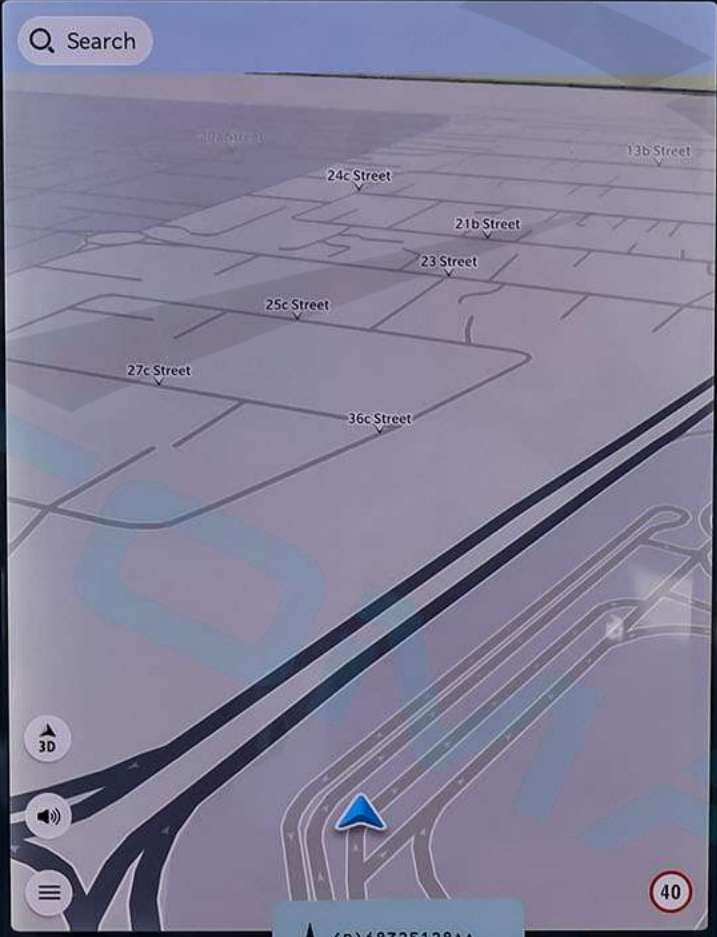

SCREEN OFF

الكاميرات

الكاميرا الخلفية

(P)68325128AA

UP

LO FM 105.90 11:47 LO

Q Search

Home Media Comfort Vehicle Apps