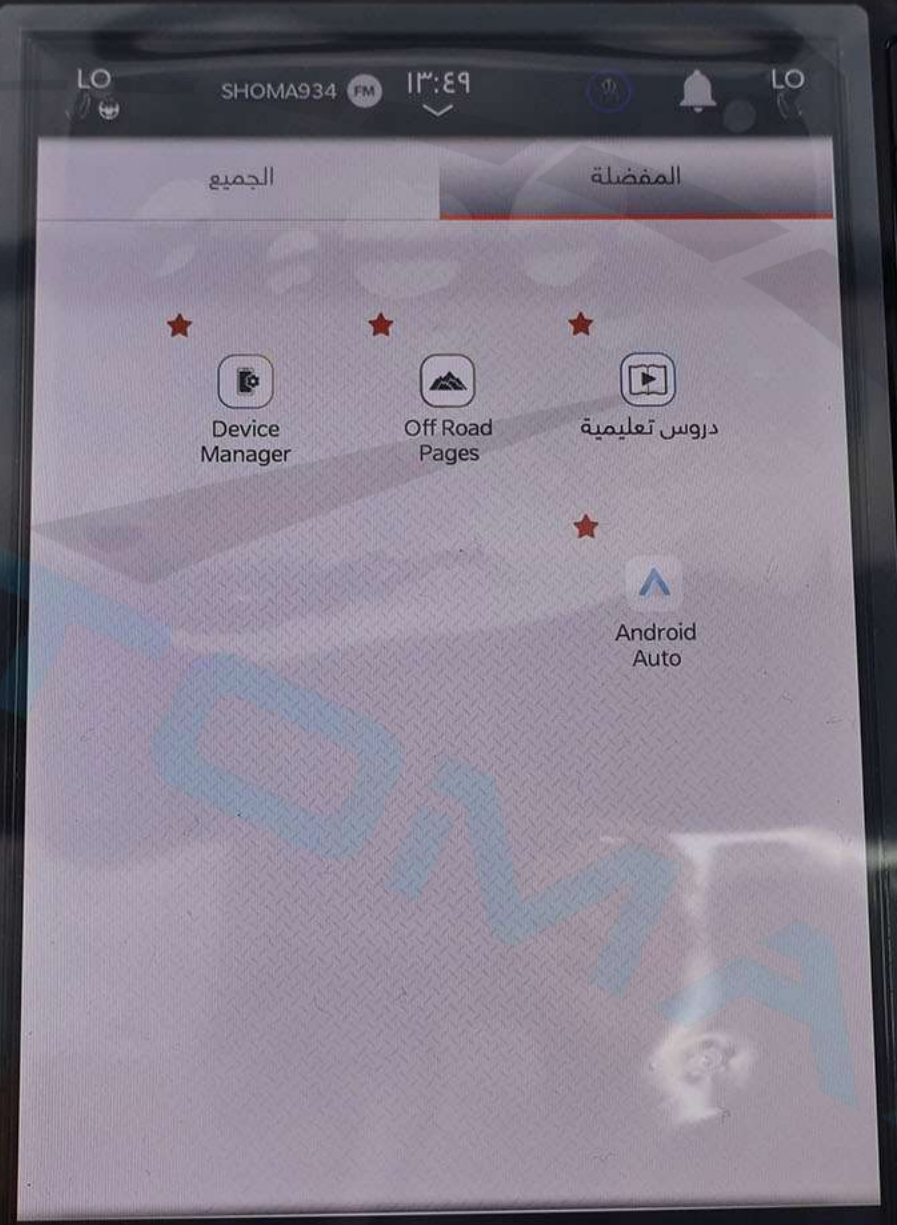

المقاعد والراحة

الخيارات عندما يكون المفتاح غير مدخل

المركبة

LO SHOMA934 FM 13:49 LO

الجميع المفضلة

★ Device Manager ★ Off Road Pages ★ دروس تعليمية ★ Android Auto

التطبيقات

MODE
AUTO