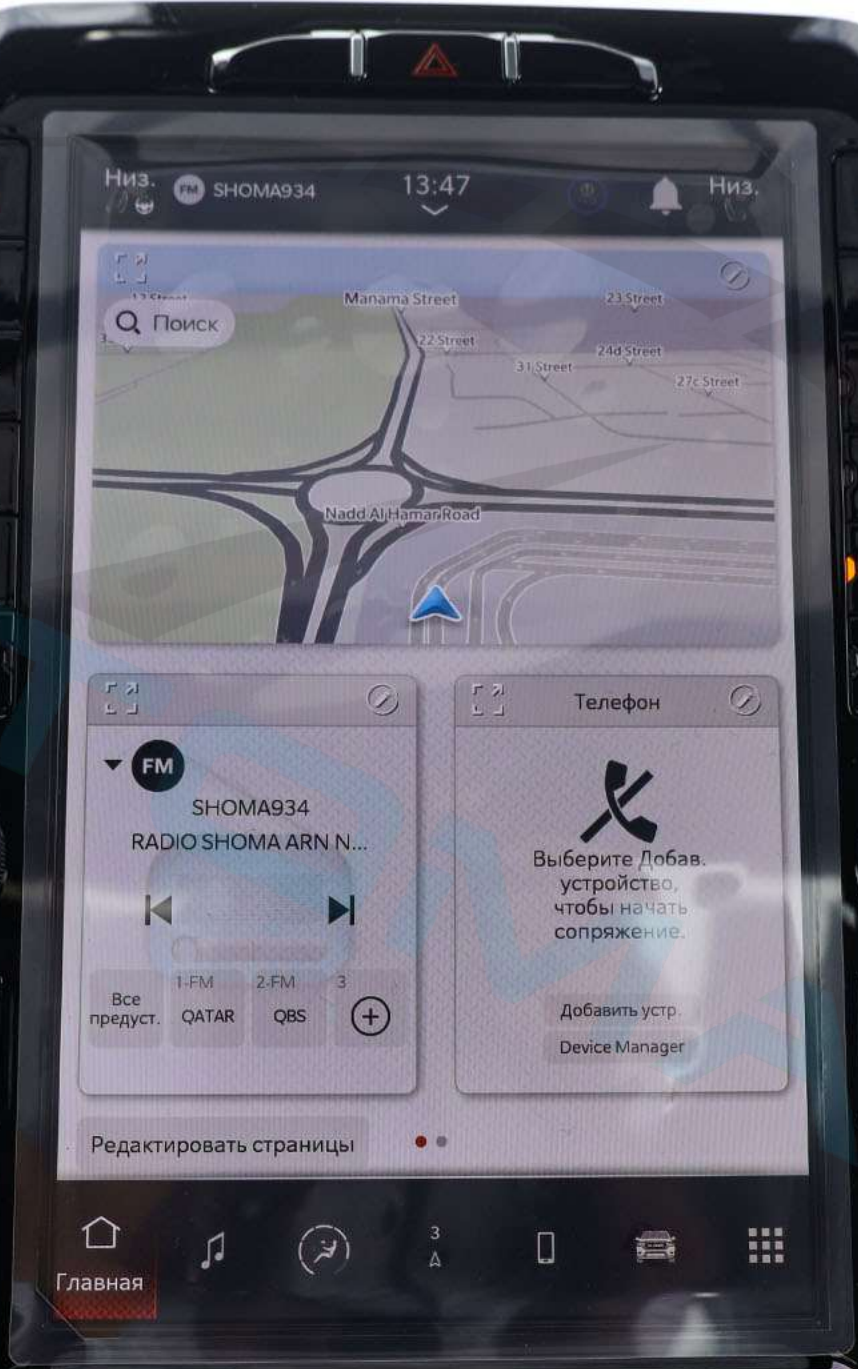

Низ. FM SHOMA934 13:47 Низ.