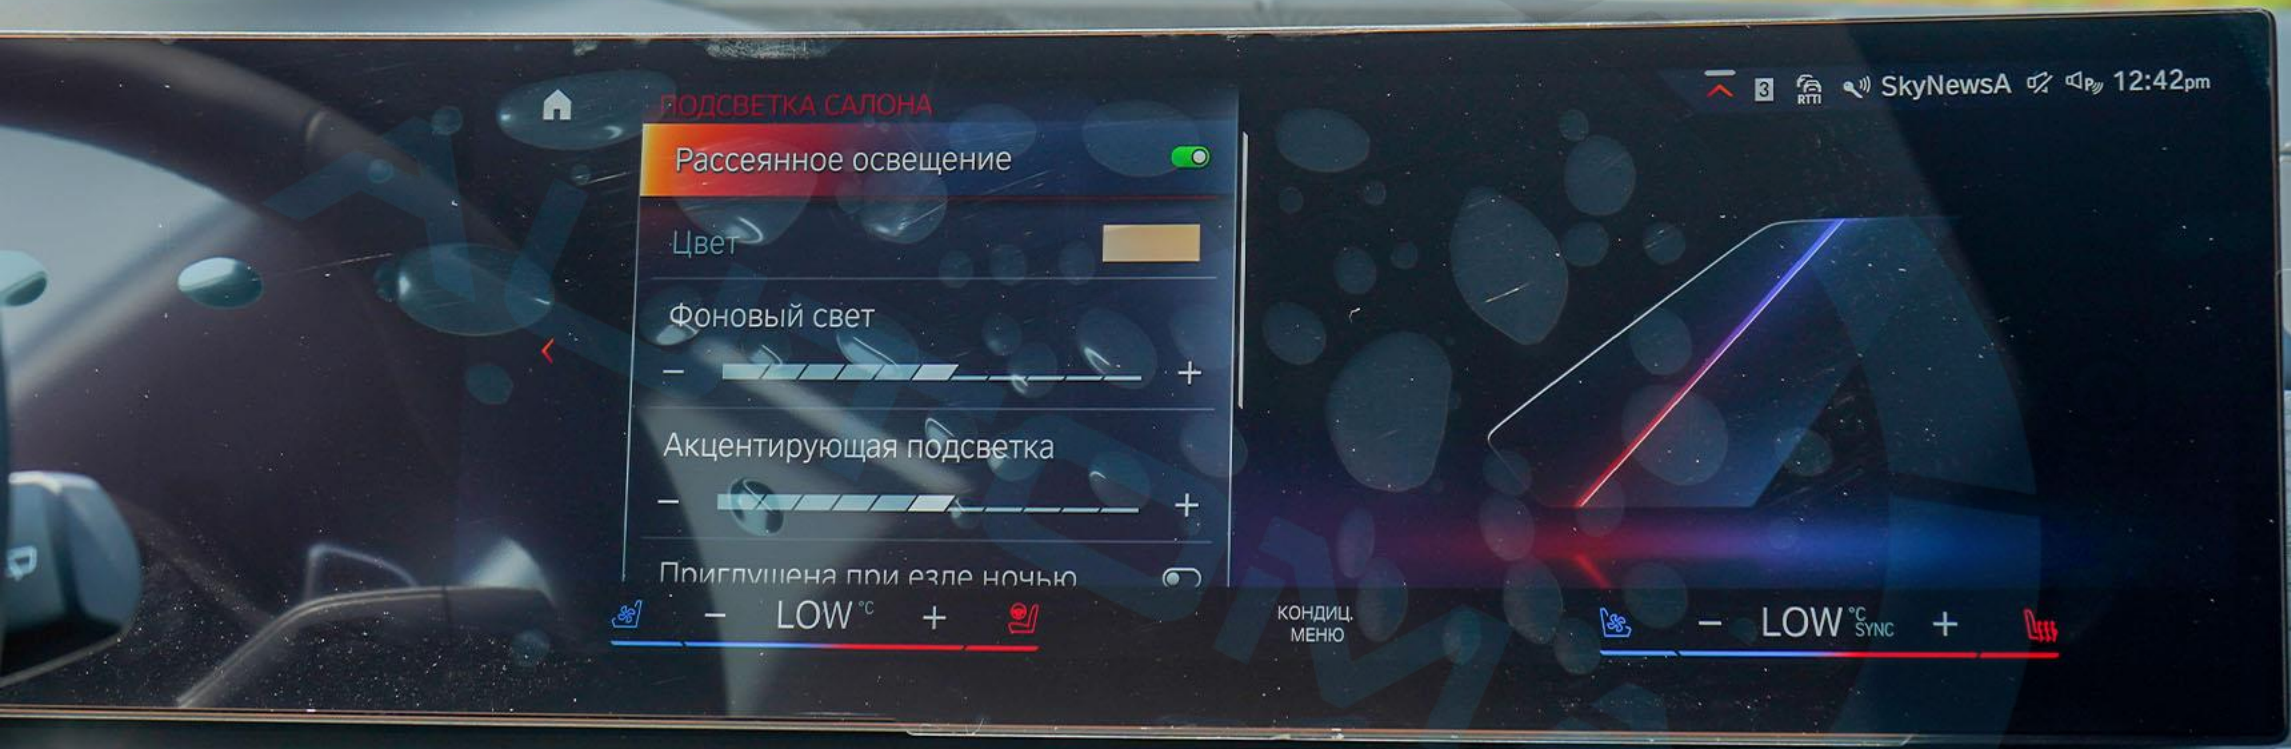

ПОДСВЕТКА САЛОНА

Рассеянное освещение ☒

Цвет

Фоновый свет
- +

Акцентирующая подсветка
- +

Приглушена при езде ночью ☐

— LOW °C +

КОНДИЦ.
МЕНЮ

— LOW °C SYNC +

3 RTT SkyNewsA 12:42pm