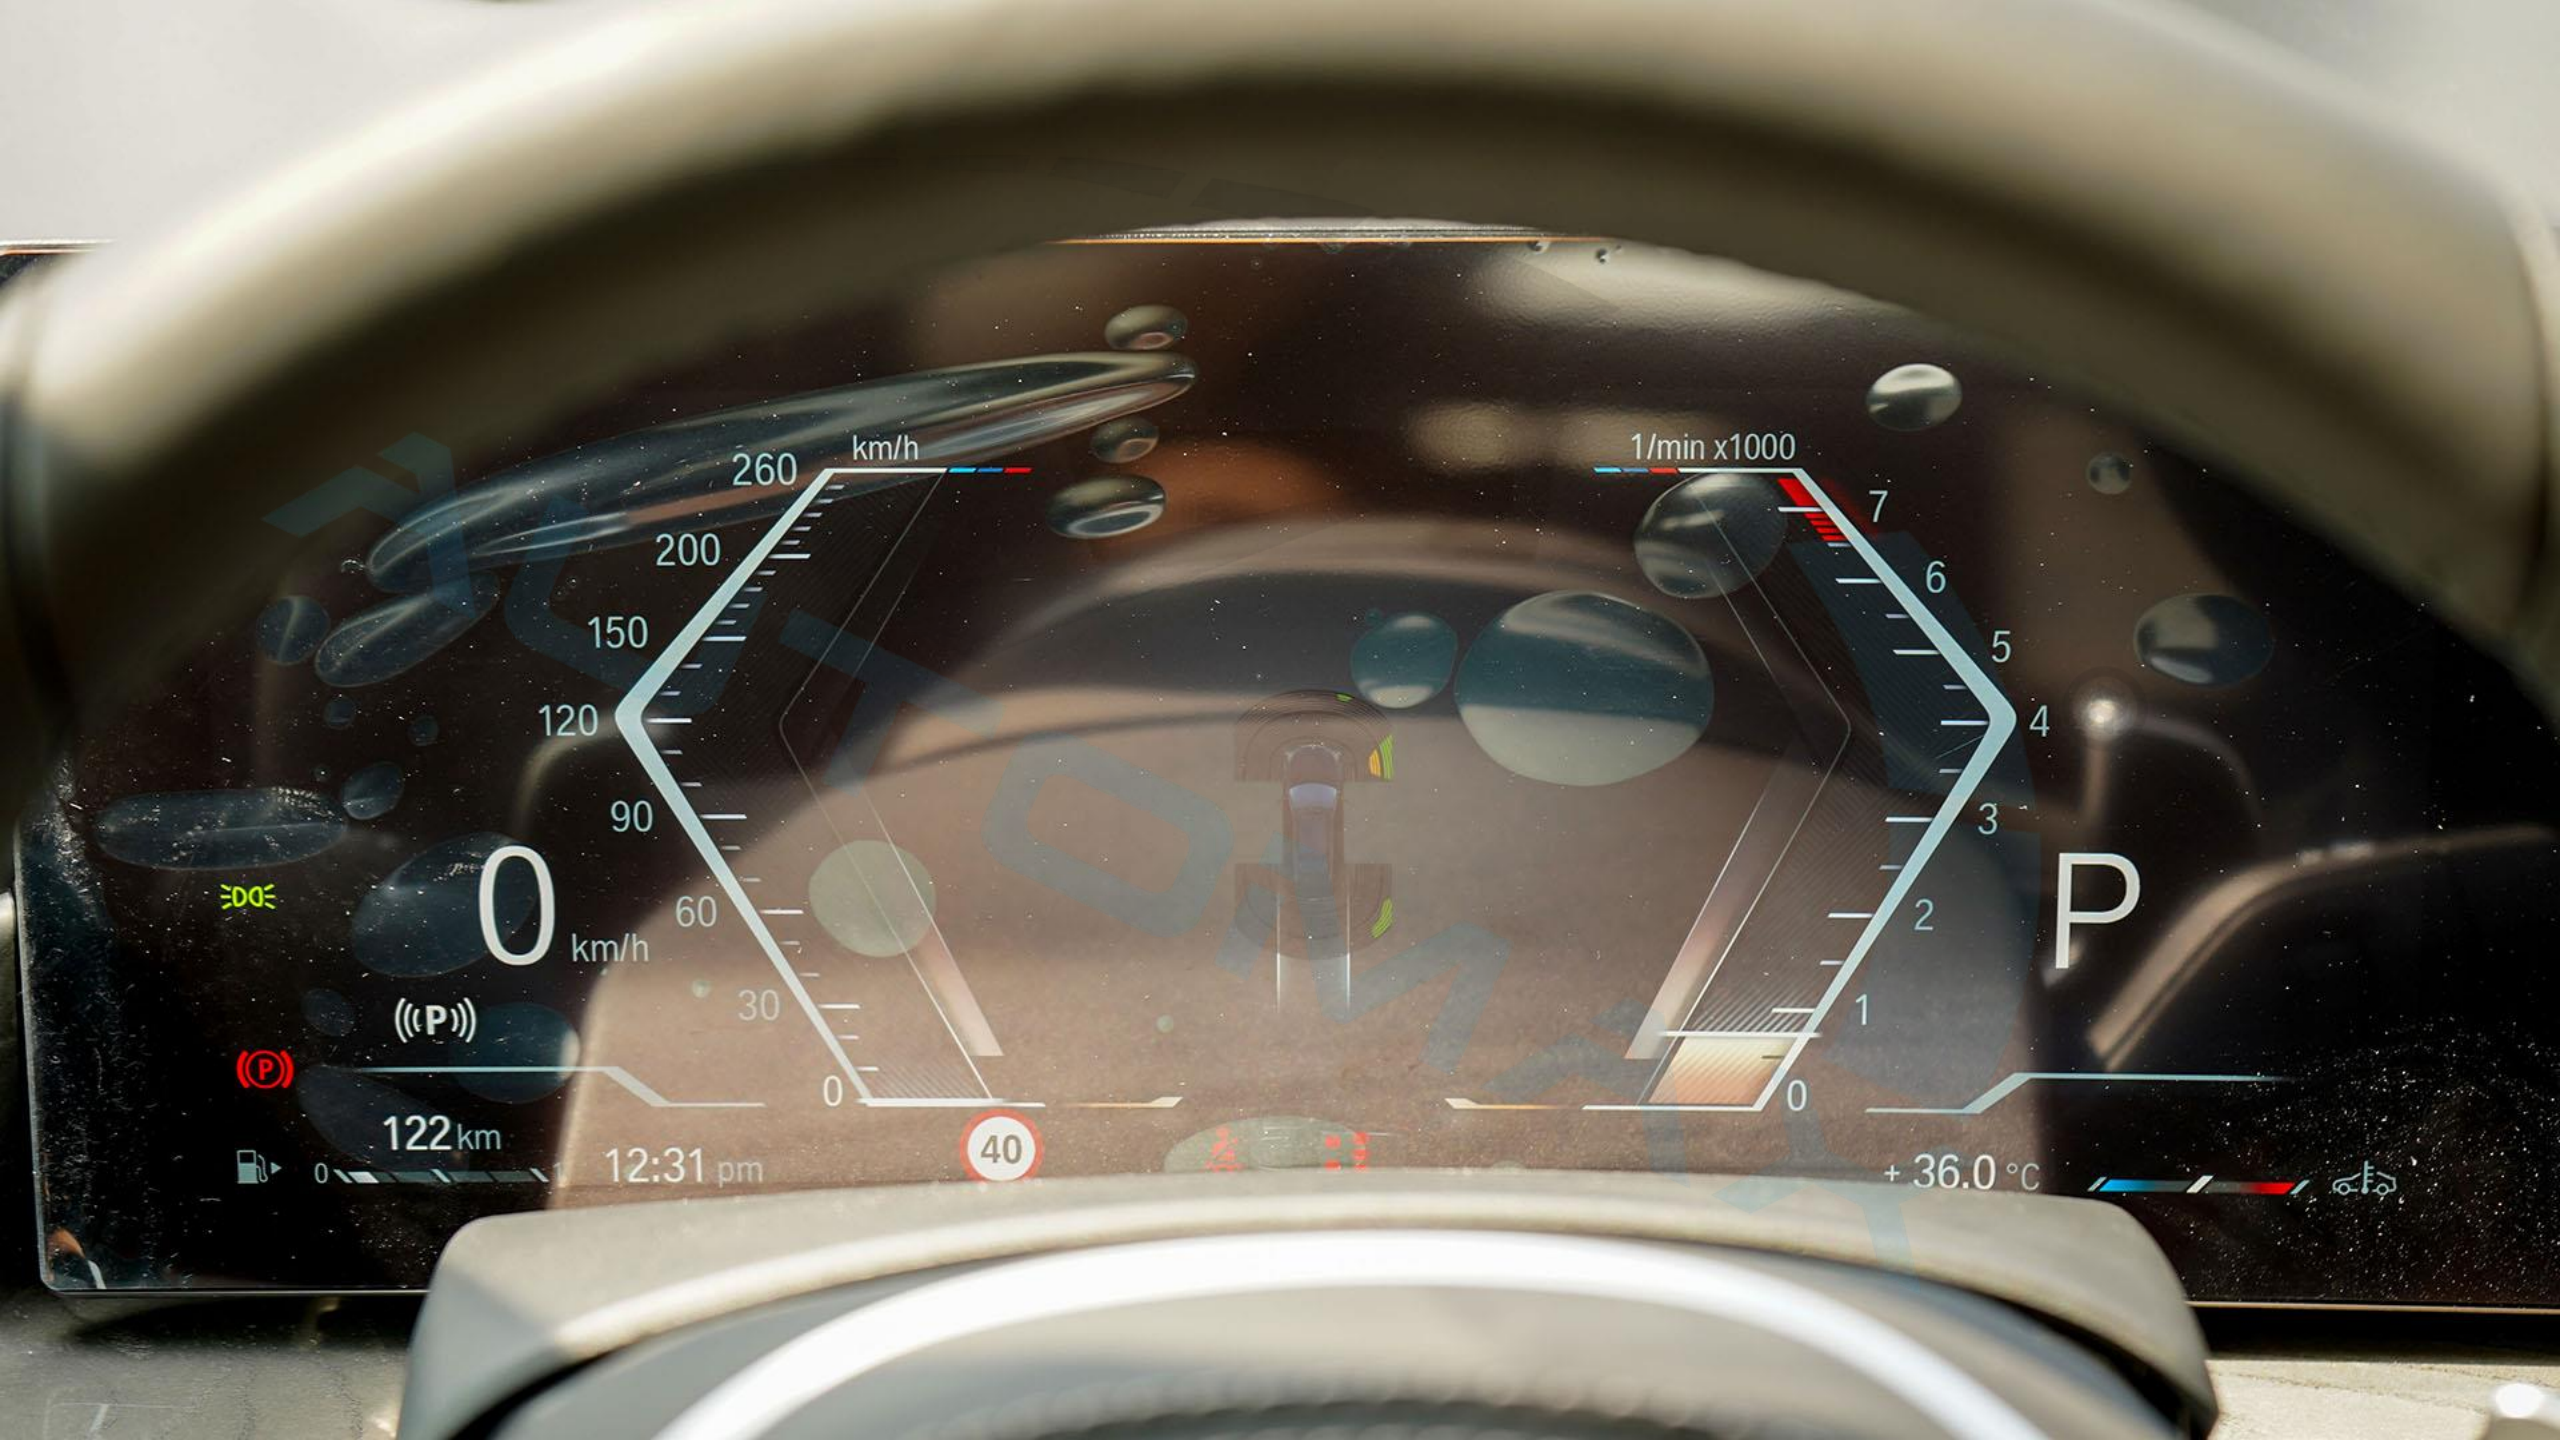

MODE

AIRBAG

40

0 km/h

((P))

260 km/h

1/min x1000

0 km/h