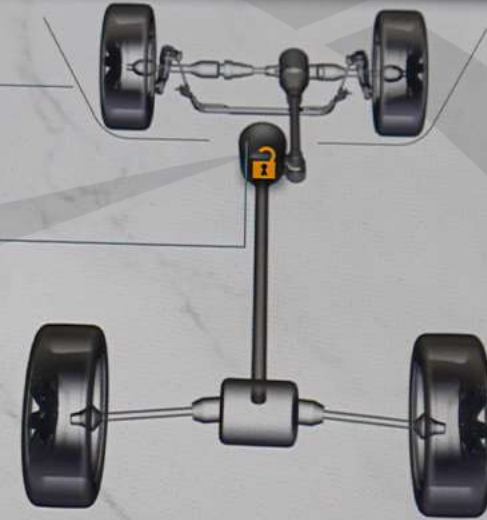

SCROLL

LO

٩٨°  
خارج

٣:٣٧

STAR FM FM

LO

ديناميكيات  
المركبة

ملحقات  
المقاييس

انحدار و  
التفاف

Selec-Terrain

الكاميرا الأمامية

زاوية التوجيه:  
0°

حالة النقل:  
غير مغلق

4WD  
HIGH

55°22'13" E

25°10'20" N