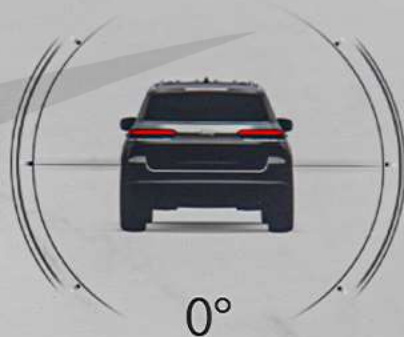

0°

التفاف

4WD  
HIGH

55°22'13" E

25°10'20" N

-10 m ارتفاع

AUTO

المركبة