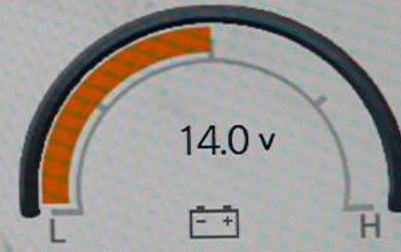

Динамика  
автомобиля

Вспомог.  
приборы

Попер.  
перемещения

Selec-Terrain

Камера  
переднего  
обзора

4WD  
HIGH

55°22'13" В

25°10'20" С