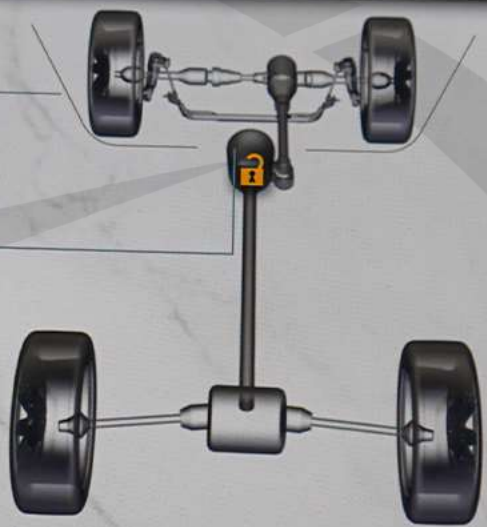

LO

٩٨°

خارج

٣:٣٧

STAR FM FM

LO

ديناميكيات
المركبة

ملحقات
المقاييس

انحدار و
التفاف

Selec-Terrain

الكاميرا الأمامية

زاوية التوجيه:
0°

حالة النقل:
غير مغلق

4WD
HIGH

55°22'13" E

25°10'20" N

-10 m ارتفاع

AUTO

المركبة

E
A

MUTE

SCREEN