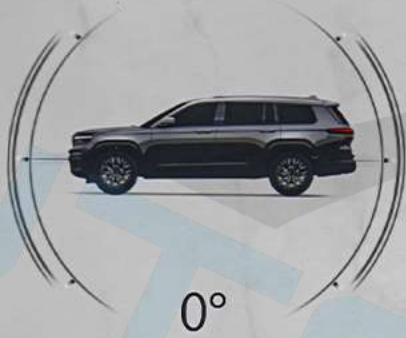

LO

٩٨°
خارج

٣:٣٨

STAR FM FM

LO

ديناميكيات
المركبة

ملحقات
المقاييس

انحدار و
التفاف

Selec-Terrain

الكاميرا الأمامية

0°

انحدار