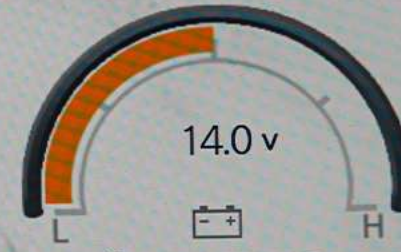

Низ.

37°
НАРУЖН.

3:47

Нет устройств

Низ.

Динамика
автомобиля

Вспомог.
приборы

Попер.
перемещения

Selec-Terrain

Камера
переднего
обзора

4WD
HIGH

55°22'13" В

25°10'20" С

Высота -10 м

SAND /
MUD

В
А

Автом.