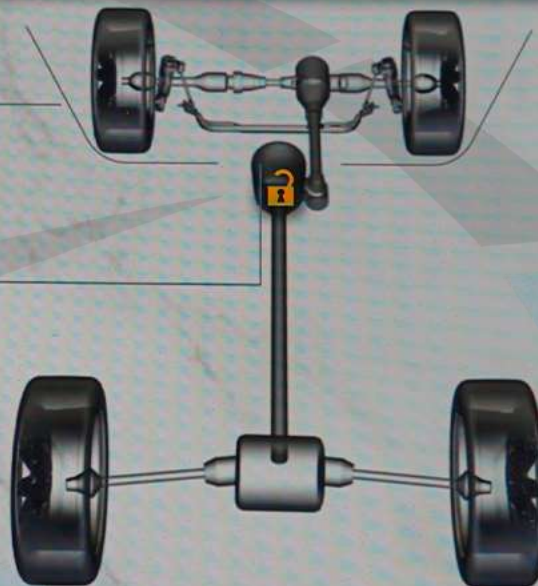

Низ.

37°
НАРУЖН.

3:46

Нет устройств

Низ.

Динамика
автомобиля

Вспомог.
приборы

Попер.
перемещения

Selec-Terrain

Камера
переднего
обзора

Угол поворота
рулевого колеса:
0°

Раздаточная
коробка:
Разблокирована

4WD
HIGH

55°22'13" В

25°10'20" С

Высота -10 м

SAND /
MUD

В
А

Автом.