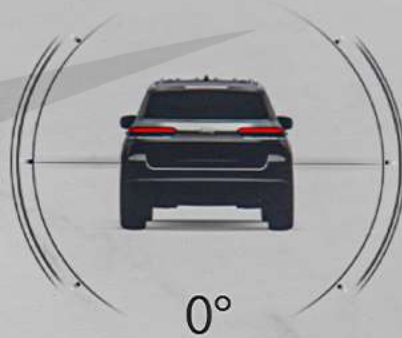

0°

التفاف

4WD
HIGH

55°22'13" E

25°10'20" N

-10 m ارتفاع

AUTO

المركبة

E
A

MUTE

SCREEN